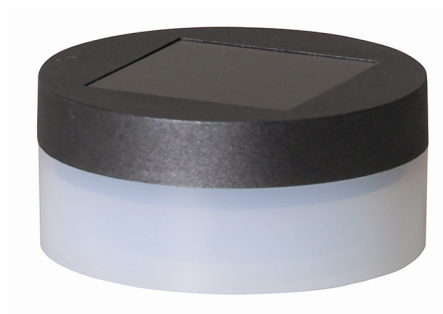

BALIZA SOLAR AVIGNON LUXFORM

REF. IL230470

INFORMACIÓN BÁSICA

DESCRIPCIÓN

La baliza solar Avignon de la marca Luxform ilumina con un LED integrado que aporta un punto de luz de color blanco cálido con 5 lúmenes ideal para iluminar caminos en jardines. Incluye interruptor on/off y está fabricada en plástico y mide 12cm de alto y tiene un diámetro de 9cm. Se carga gracias al panel solar ubicado en la parte superior de la baliza de modo que se puede colocar en cualquier punto del jardín sin necesidad de conexión eléctrica. Incluye una piqueta para poder clavar al suelo.

ACABADO

Negro

EMBALAJE

Caja

CLASE ETIM

EC000301

INFORMACIÓN TÉCNICA

NORMATIVA