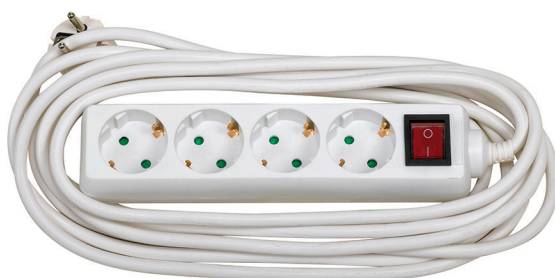

BASE MÚLTIPLE 4 TOMAS 16A 250V~ BLANCA CON INTERRUPTOR Y 5 METROS DE CABLE H05VV-F 3G1,5MM² Simon Brico

REF. BM438801

INFORMACIÓN BÁSICA

DESCRIPCIÓN

Base múltiple de color blanco de la marca SIMON BRICO de 4 tomas de 16 Amperios con toma tierra y interruptor luminoso. Dispone de un cable de 5 metros 3G1,5mm².

ACABADO

Blanco

MATERIAL DE AISLAMIENTO DEL CABLEADO

PVC

EMBALAJE

Blíster

CLASE ETIM

EC000330

INFORMACIÓN TÉCNICA

SECCIÓN DE CABLE ADMITIDA
(MM)

3G1,5 mm²

FORMA DEL CONDUCTOR

Flexible

INTENSIDAD (A)

16 A

POTENCIA MÁXIMA (W)

3680

TENSIÓN NOMINAL (V~)

250 V~

NÚMERO DE SALIDAS

4

USO

Instalación en servicios móviles

TENSIÓN (V~)