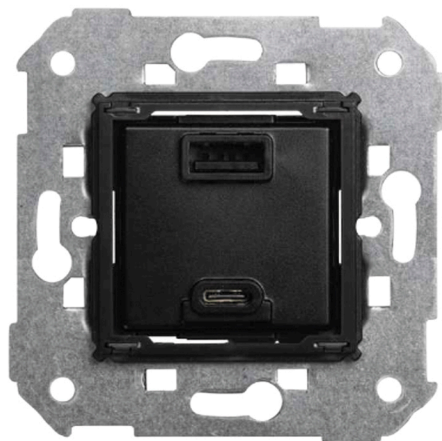

Cargador USB doble C+A 3.1A Quickcharge

REF. G7511296039

INFORMACIÓN BÁSICA

COMPATIBILIDAD

Simon 82 Concept, Simon 82 Detail, Simon 82 Nature y Simon 82

EMBALAJE

Retráctil

INFORMACIÓN TÉCNICA

MERCADO DISPONIBLE
CE

SECCIÓN DE CABLE ADMITIDA
(MM)
1,5 a 2,5 mm²

NÚMERO DE ELEMENTOS
POSIBLES
1 elemento

FORMATO
USB A + USB C

FUNCIÓN INDICADORA
No

CLASIFICACIÓN IP
IP20

TIPO DE MECANISMO
Insertion

RANGO DE TEMPERATURA DE
FUNCIONAMIENTO (°C)
5 - 40 °C

GARRA
Opcional

INSTALABLE EN CAJA DE
EMPOTRAR
Universal

TIPO DE INSTALACIÓN
Apto para superficie y empotrar

TIPO DE CONEXIÓN DE
TERMINAL - FUNCIÓN 1
A tornillo

NORMATIVA

GARANTÍA
3 años

INFORMACIÓN LOGÍSTICA