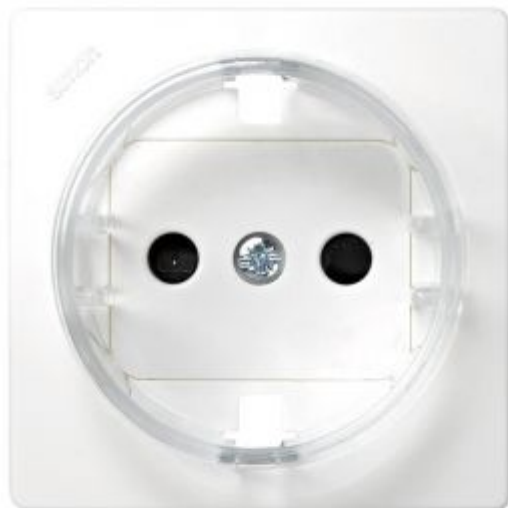

## Tapa con dispositivo de seguridad para la base de enchufe schuko blanco Simon 73 Loft

REF 73041-60