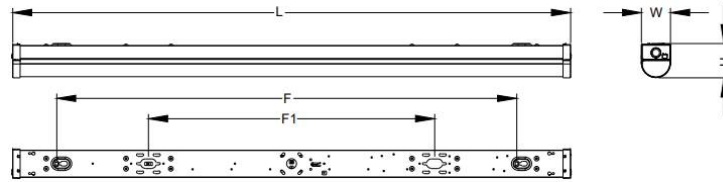

2 2 Years
On-Site Warranty
Main-land UK Only

Niva III

07436 NIV4FT27

Product Range	Length(mm)	Width(mm)	Height (mm)	Fixing (mm)	Besa Boxes Fixing(mm)
4ft	1170	61	71	965	600
5ft	1470	61	71	1265	600
6ft	1734	61	71	1529	600