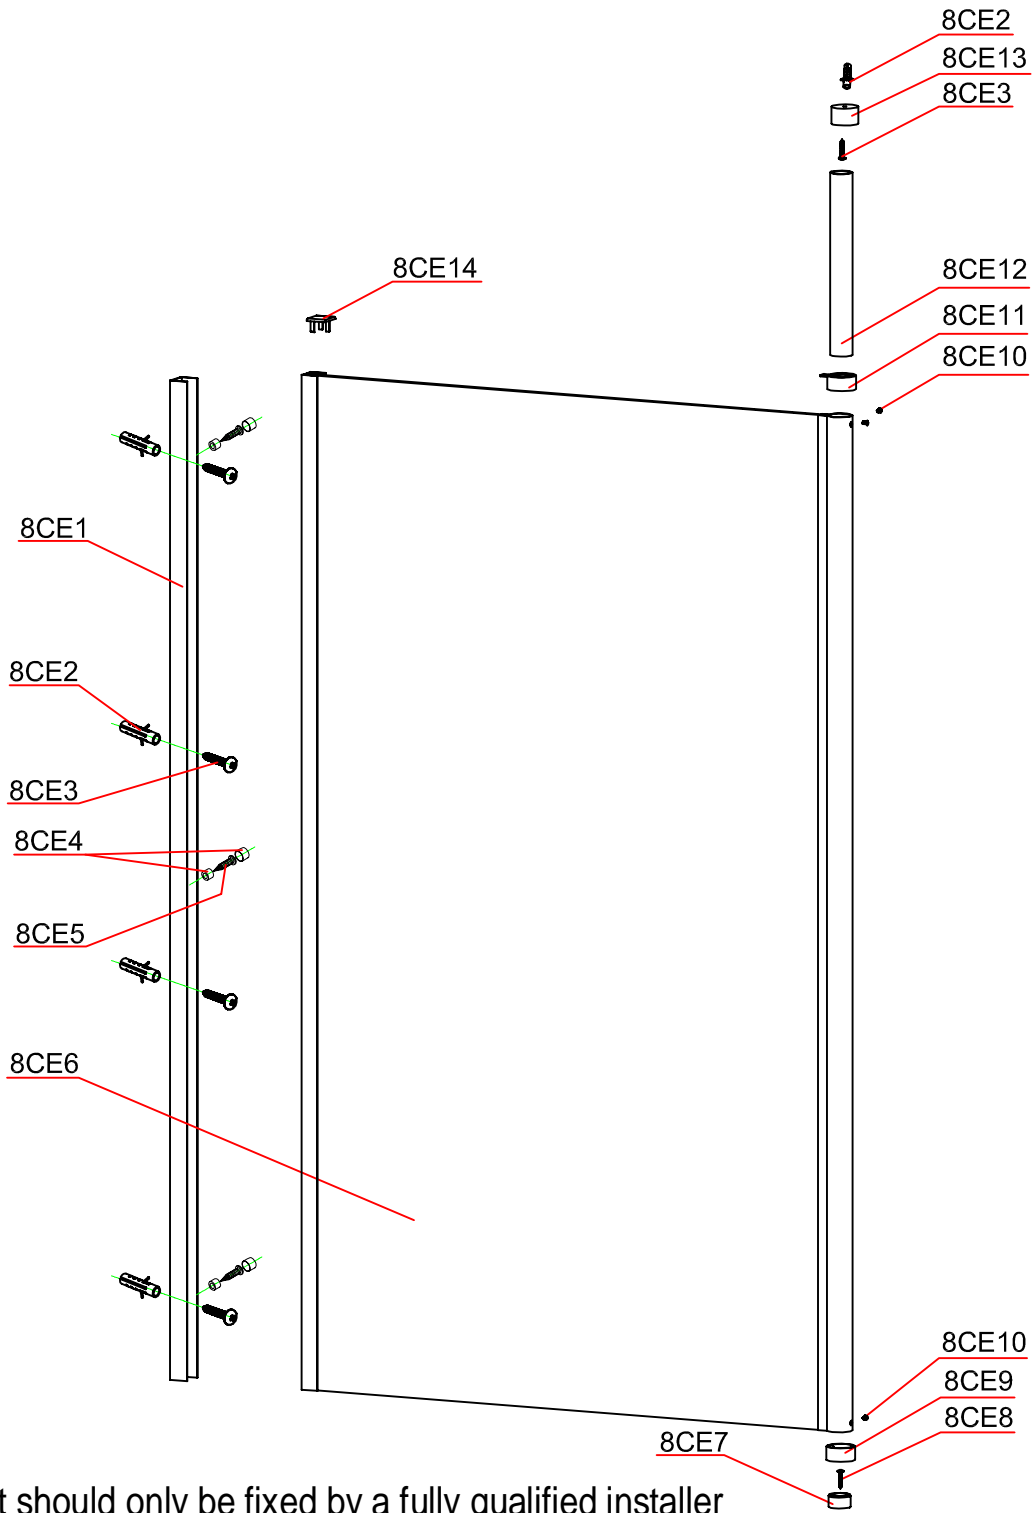

INSTALLATION MANUAL

Eastbrook Road, Gloucester GL4 3DB
Technical Helpline: 01452 317890
email: technical@eastbrookco.com

Eastbrook Code	Adjustment	Eastbrook Code	Adjustment
69.0047	490-500	69.0048	690-700
69.0049	750-760	69.0050	790-800
69.0051	890-900	69.0052	990-1000
69.0053	1190-1200	69.0054	1390-1400

F010

This product should only be fixed by a fully qualified installer

<p>8CE1</p>  <p>1X</p>	<p>8CE2</p>  <p>5X</p>	<p>8CE3</p>  <p>30 ST4</p> <p>5X</p>	<p>8CE4</p>  <p>3X</p>	<p>8CE5</p>  <p>10 ST4</p> <p>3X</p>	<p>8CE7</p>  <p>1X</p>	<p>8CE8</p>  <p>16 ST4</p> <p>1X</p>
<p>8CE9</p>  <p>1X</p>	<p>8CE10</p>  <p>12 ST4</p> <p>3X</p>	<p>8CE11</p>  <p>2X</p>	<p>8CE12</p>  <p>1X</p>	<p>8CE13</p>  <p>1X</p>	<p>8CE14</p>  <p>1X</p>	