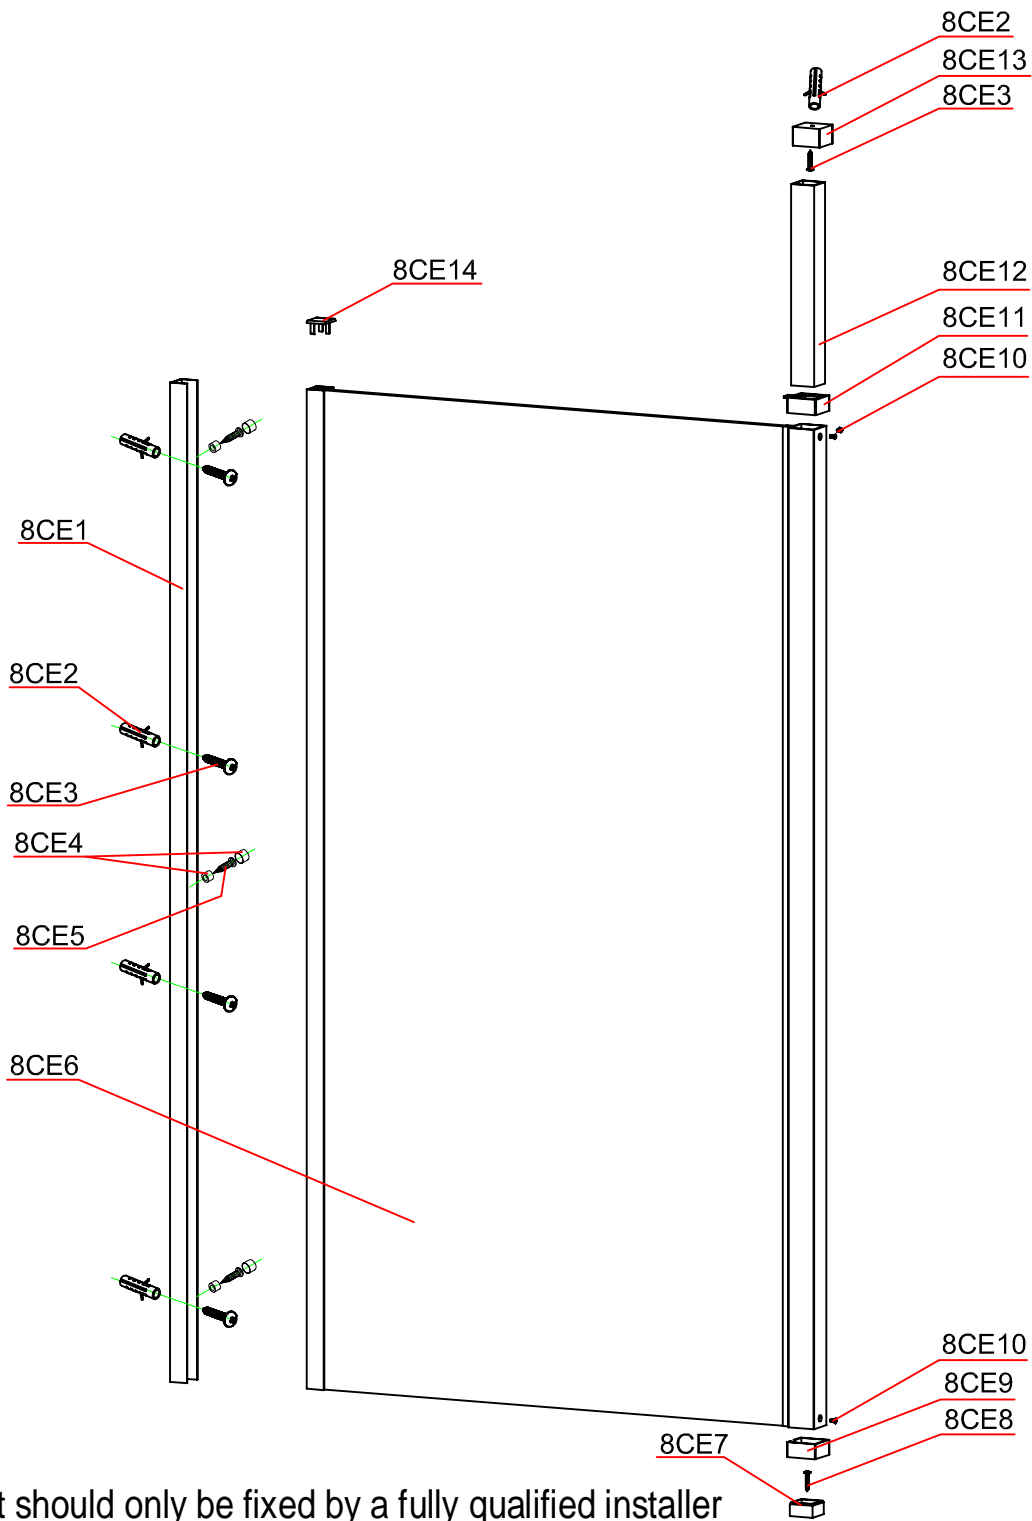

INSTALLATION MANUAL

Eastbrook Code	Adjustment	Eastbrook Code	Adjustment
69.0039	490-500	69.0040	690-700
69.0041	750-760	69.0042	790-800
69.0043	890-900	69.0044	990-1000
69.0045	1190-1200	69.0046	1390-1400

This product should only be fixed by a fully qualified installer

<p>8CE1</p> <p>1X</p>	<p>8CE2</p> <p>5X</p>	<p>8CE3</p> <p>30 ST4</p> <p>5X</p>	<p>8CE4</p> <p>3X</p>	<p>8CE5</p> <p>10 ST4</p> <p>3X</p>	<p>8CE7</p> <p>1X</p>	<p>8CE8</p> <p>16 ST4</p> <p>1X</p>
<p>8CE9</p> <p>1X</p>	<p>8CE10</p> <p>12 ST4</p> <p>3X</p>	<p>8CE11</p> <p>2X</p>	<p>8CE12</p> <p>1X</p>	<p>8CE13</p> <p>1X</p>	<p>8CE14</p> <p>1X</p>	