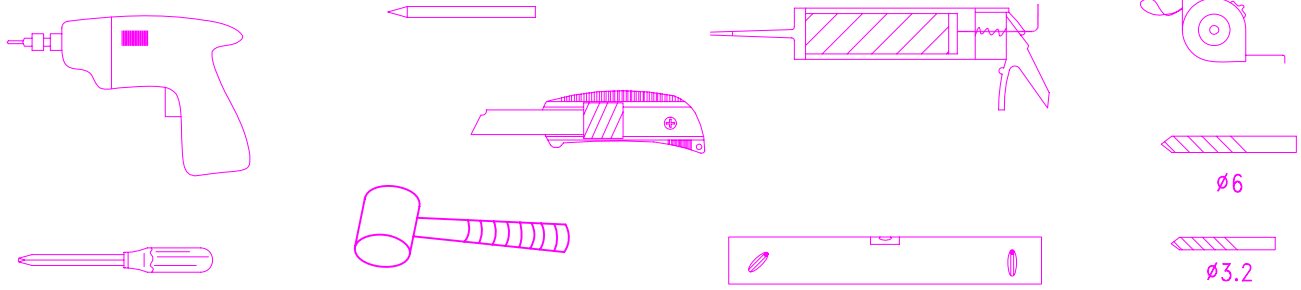

INSTALLATION MANUAL

Eastbrook Code	Adjustment	Eastbrook Code	Adjustment
69.0039	490-500	69.0040	690-700
69.0041	750-760	69.0042	790-800
69.0043	890-900	69.0044	990-1000
69.0045	1190-1200	69.0046	1390-1400

This product should only be fixed by a fully qualified installer

<p>8CE1</p> <p>1X</p>	<p>8CE2</p> <p>5X</p>	<p>8CE3</p> <p>30 ST4</p> <p>5X</p>	<p>8CE4</p> <p>3X</p>	<p>8CE5</p> <p>10 ST4</p> <p>3X</p>	<p>8CE7</p> <p>1X</p>	<p>8CE8</p> <p>16 ST4</p> <p>1X</p>
<p>8CE9</p> <p>1X</p>	<p>8CE10</p> <p>12 ST4</p> <p>3X</p>	<p>8CE11</p> <p>2X</p>	<p>8CE12</p> <p>1X</p>	<p>8CE13</p> <p>1X</p>	<p>8CE14</p> <p>1X</p>	