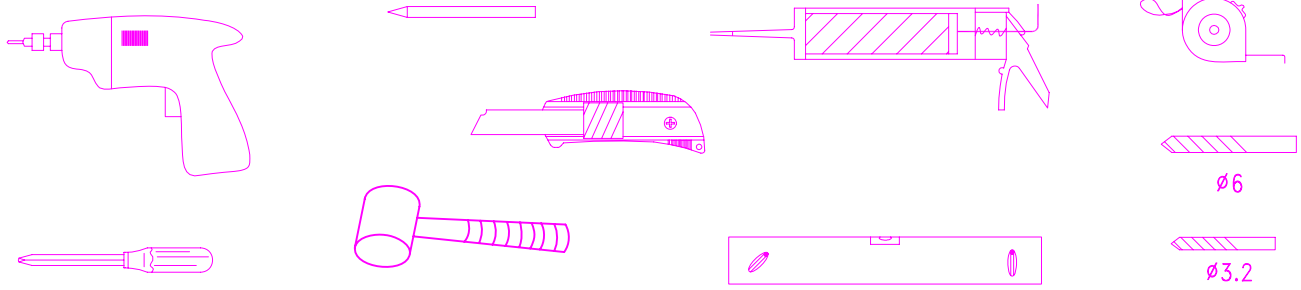

INSTALLATION MANUAL

Eastbrook Road, Gloucester GL4 3DB
 Technical Helpline: 01452 317890
 email: technical@eastbrookco.com

Eastbrook Code	Adjustment	Eastbrook Code	Adjustment
69.0039	490-500	69.0040	690-700
69.0041	750-760	69.0042	790-800
69.0043	890-900	69.0044	990-1000
69.0045	1190-1200	69.0046	1390-1400

This product should only be fixed by a fully qualified installer

<p>8CE1</p> <p>1X</p>	<p>8CE2</p> <p>5X</p>	<p>8CE3</p> <p>30 ST4</p> <p>5X</p>	<p>8CE4</p> <p>3X</p>	<p>8CE5</p> <p>10 ST4</p> <p>3X</p>	<p>8CE7</p> <p>1X</p>	<p>8CE8</p> <p>16 ST4</p> <p>1X</p>
<p>8CE9</p> <p>1X</p>	<p>8CE10</p> <p>12 ST4</p> <p>3X</p>	<p>8CE11</p> <p>2X</p>	<p>8CE12</p> <p>1X</p>	<p>8CE13</p> <p>1X</p>	<p>8CE14</p> <p>1X</p>	