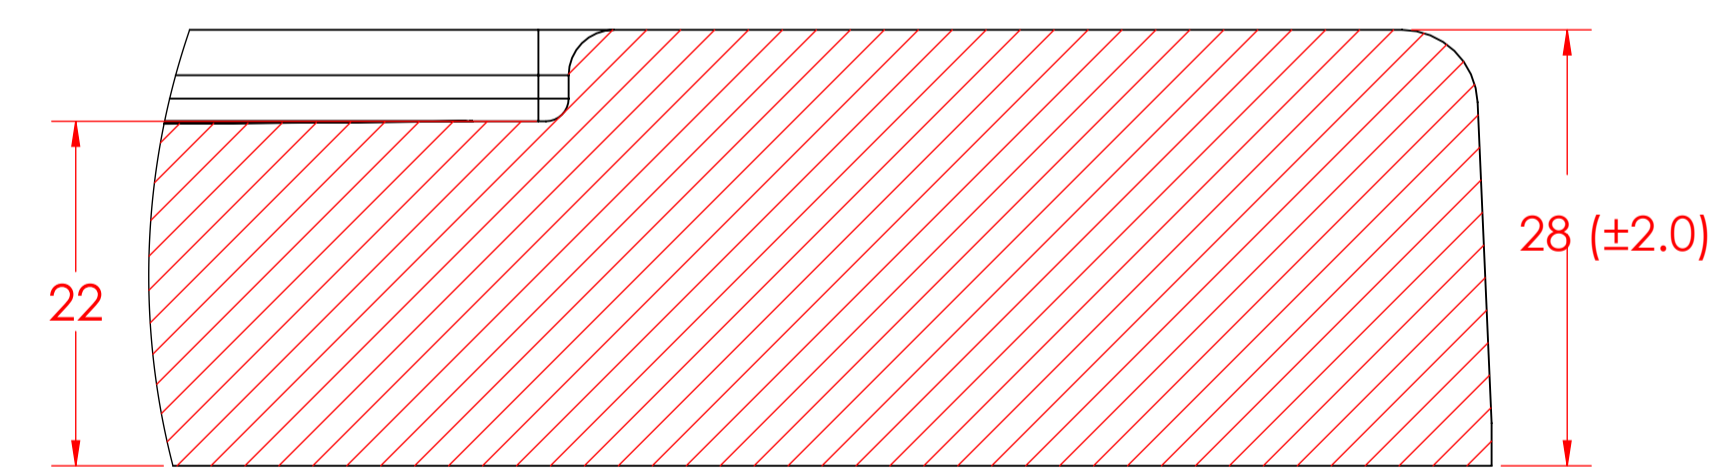

SECTION B-B
SCALE 1 : 4

DETAIL D
SCALE 1 : 1

DETAIL C
SCALE 2 : 1

Corsair 1600 x 800 Shower Tray