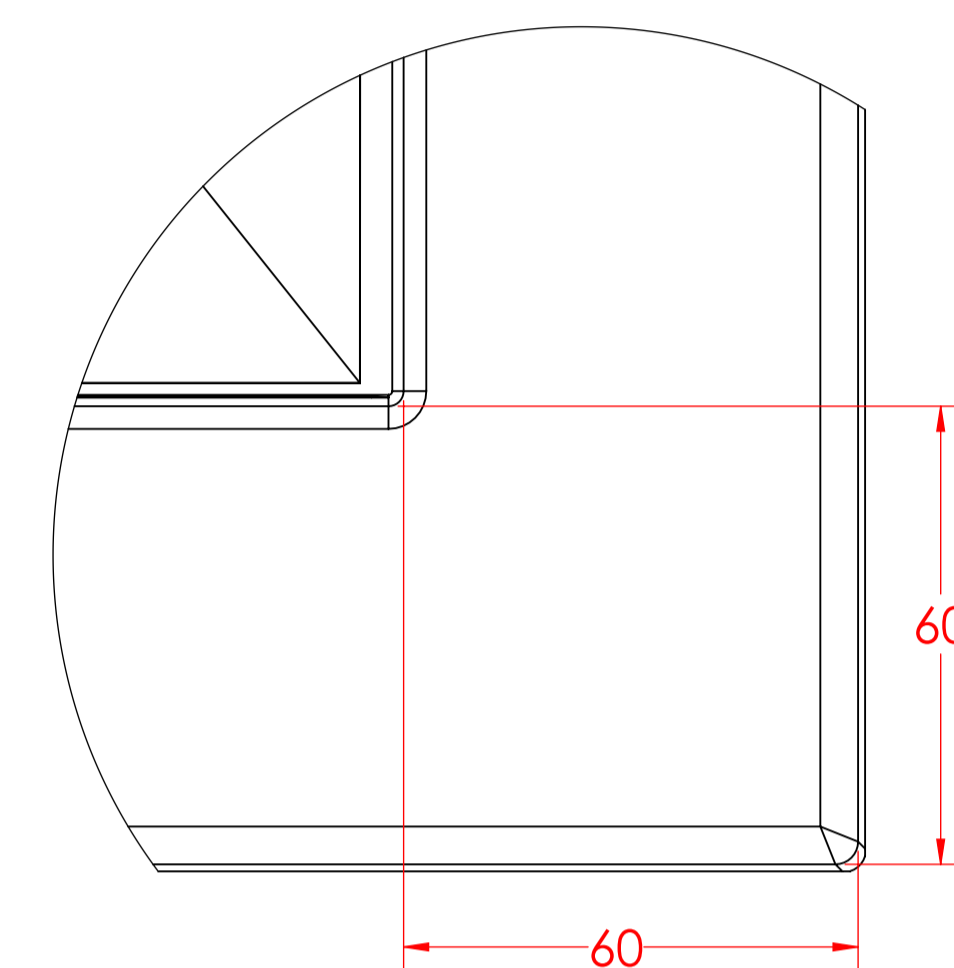

SECTION B-B
SCALE 1 : 4

DETAIL D
SCALE 1 : 1

DETAIL C
SCALE 2 : 1

Corsair 1600 x 800 Shower Tray