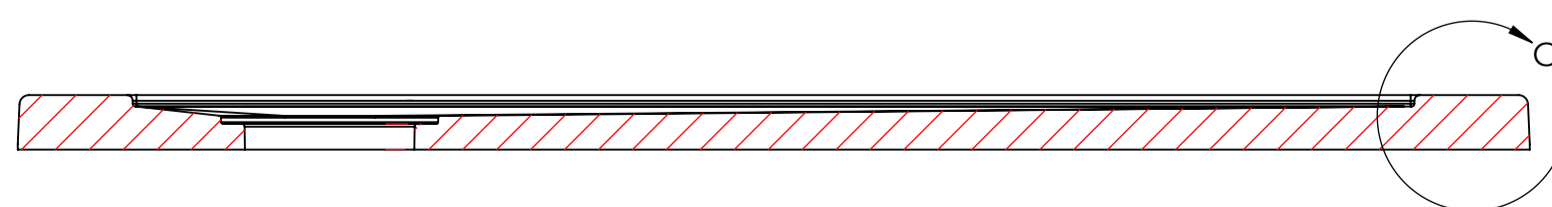

SECTION B-B
SCALE 1 : 4

DETAIL D
SCALE 1 : 1

DETAIL C
SCALE 2 : 1

Corsair 1600 x 800 Shower Tray