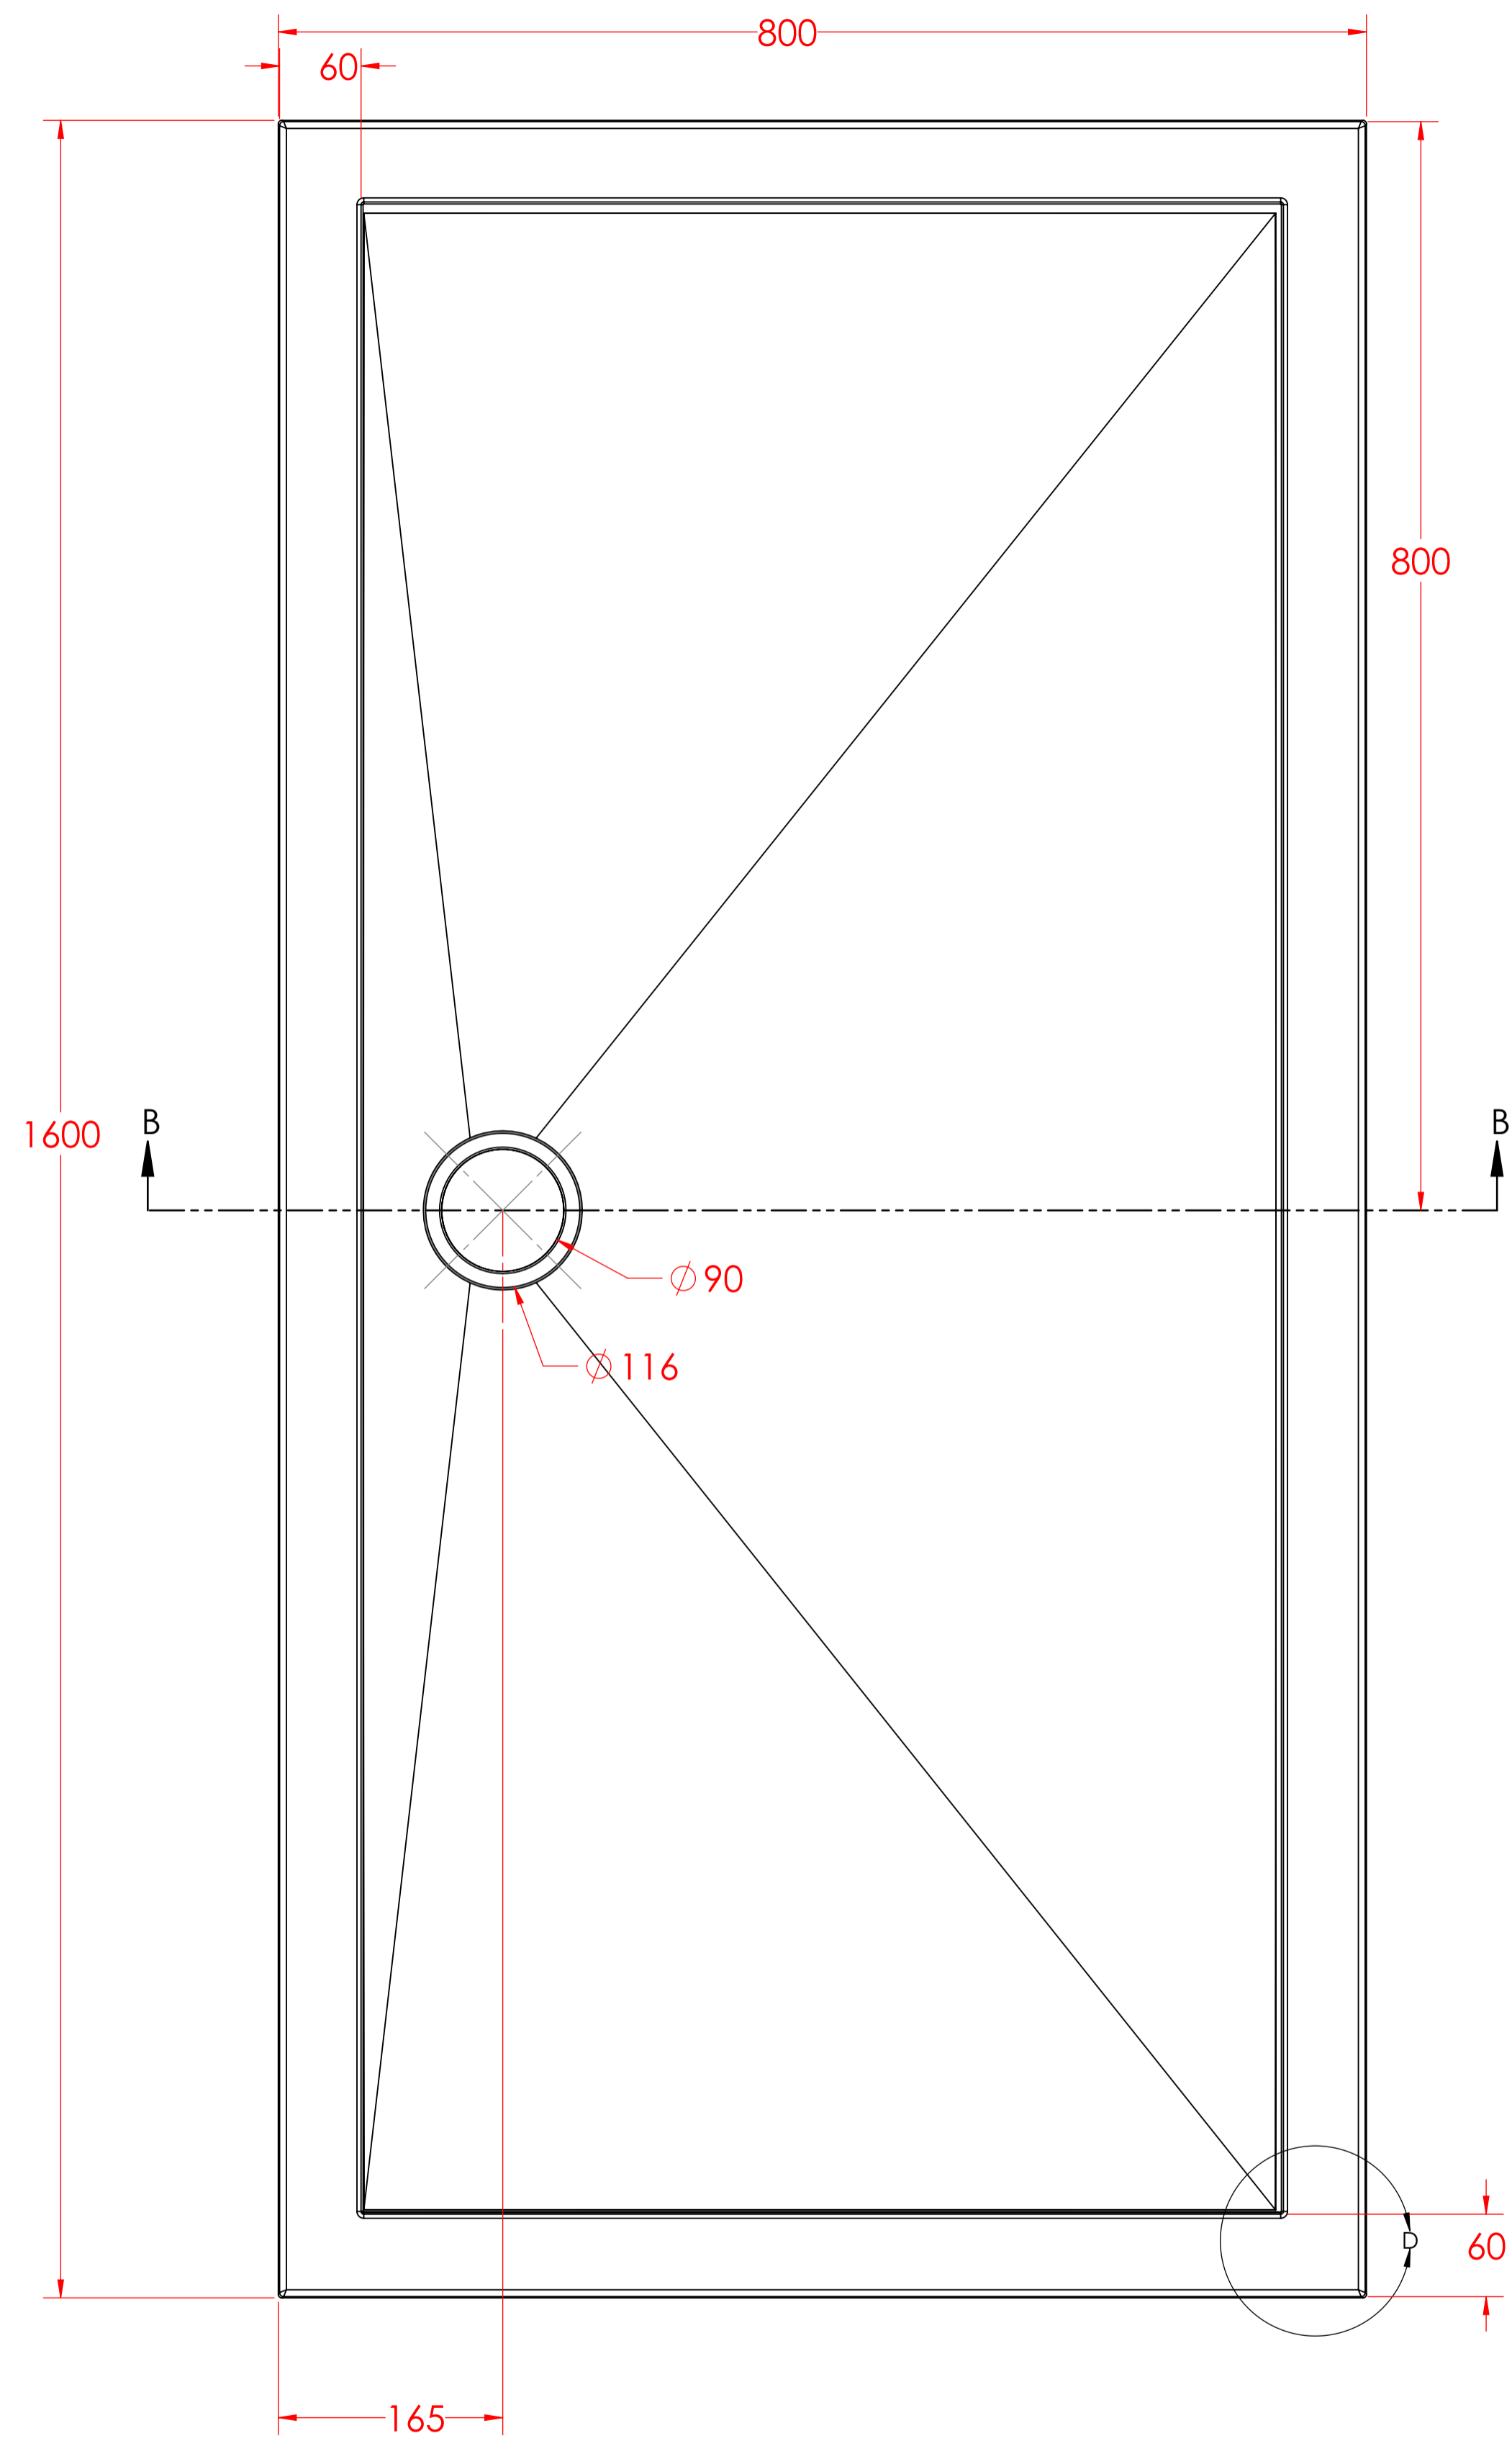

16

15

14

13

12

11

10

9

SECTION B-B
SCALE 1 : 4

DETAIL D
SCALE 1 : 1

DETAIL C
SCALE 2 : 1

Corsair 1600 x 800 Shower Tray