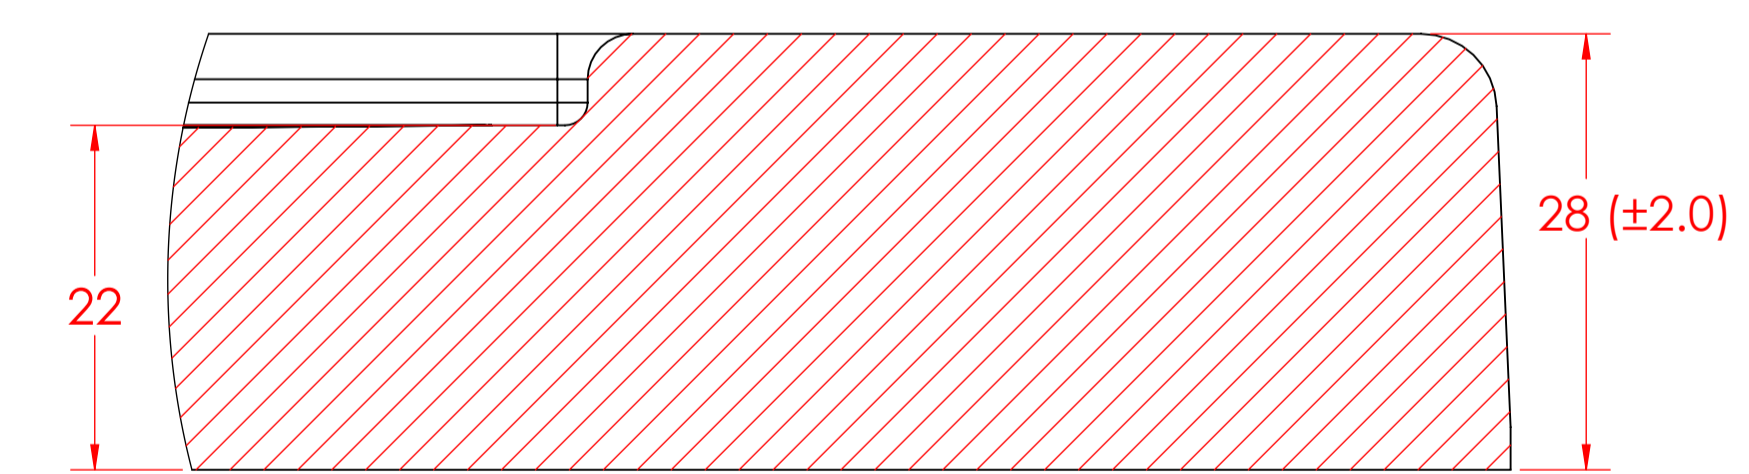

1700

B

60

800

850

∅90

∅116

60

165

D

SECTION B-B
SCALE 1 : 4

DETAIL D
SCALE 1 : 1

DETAIL C
SCALE 2 : 1

Corsair 1700 x 800 Shower Tray

16

15