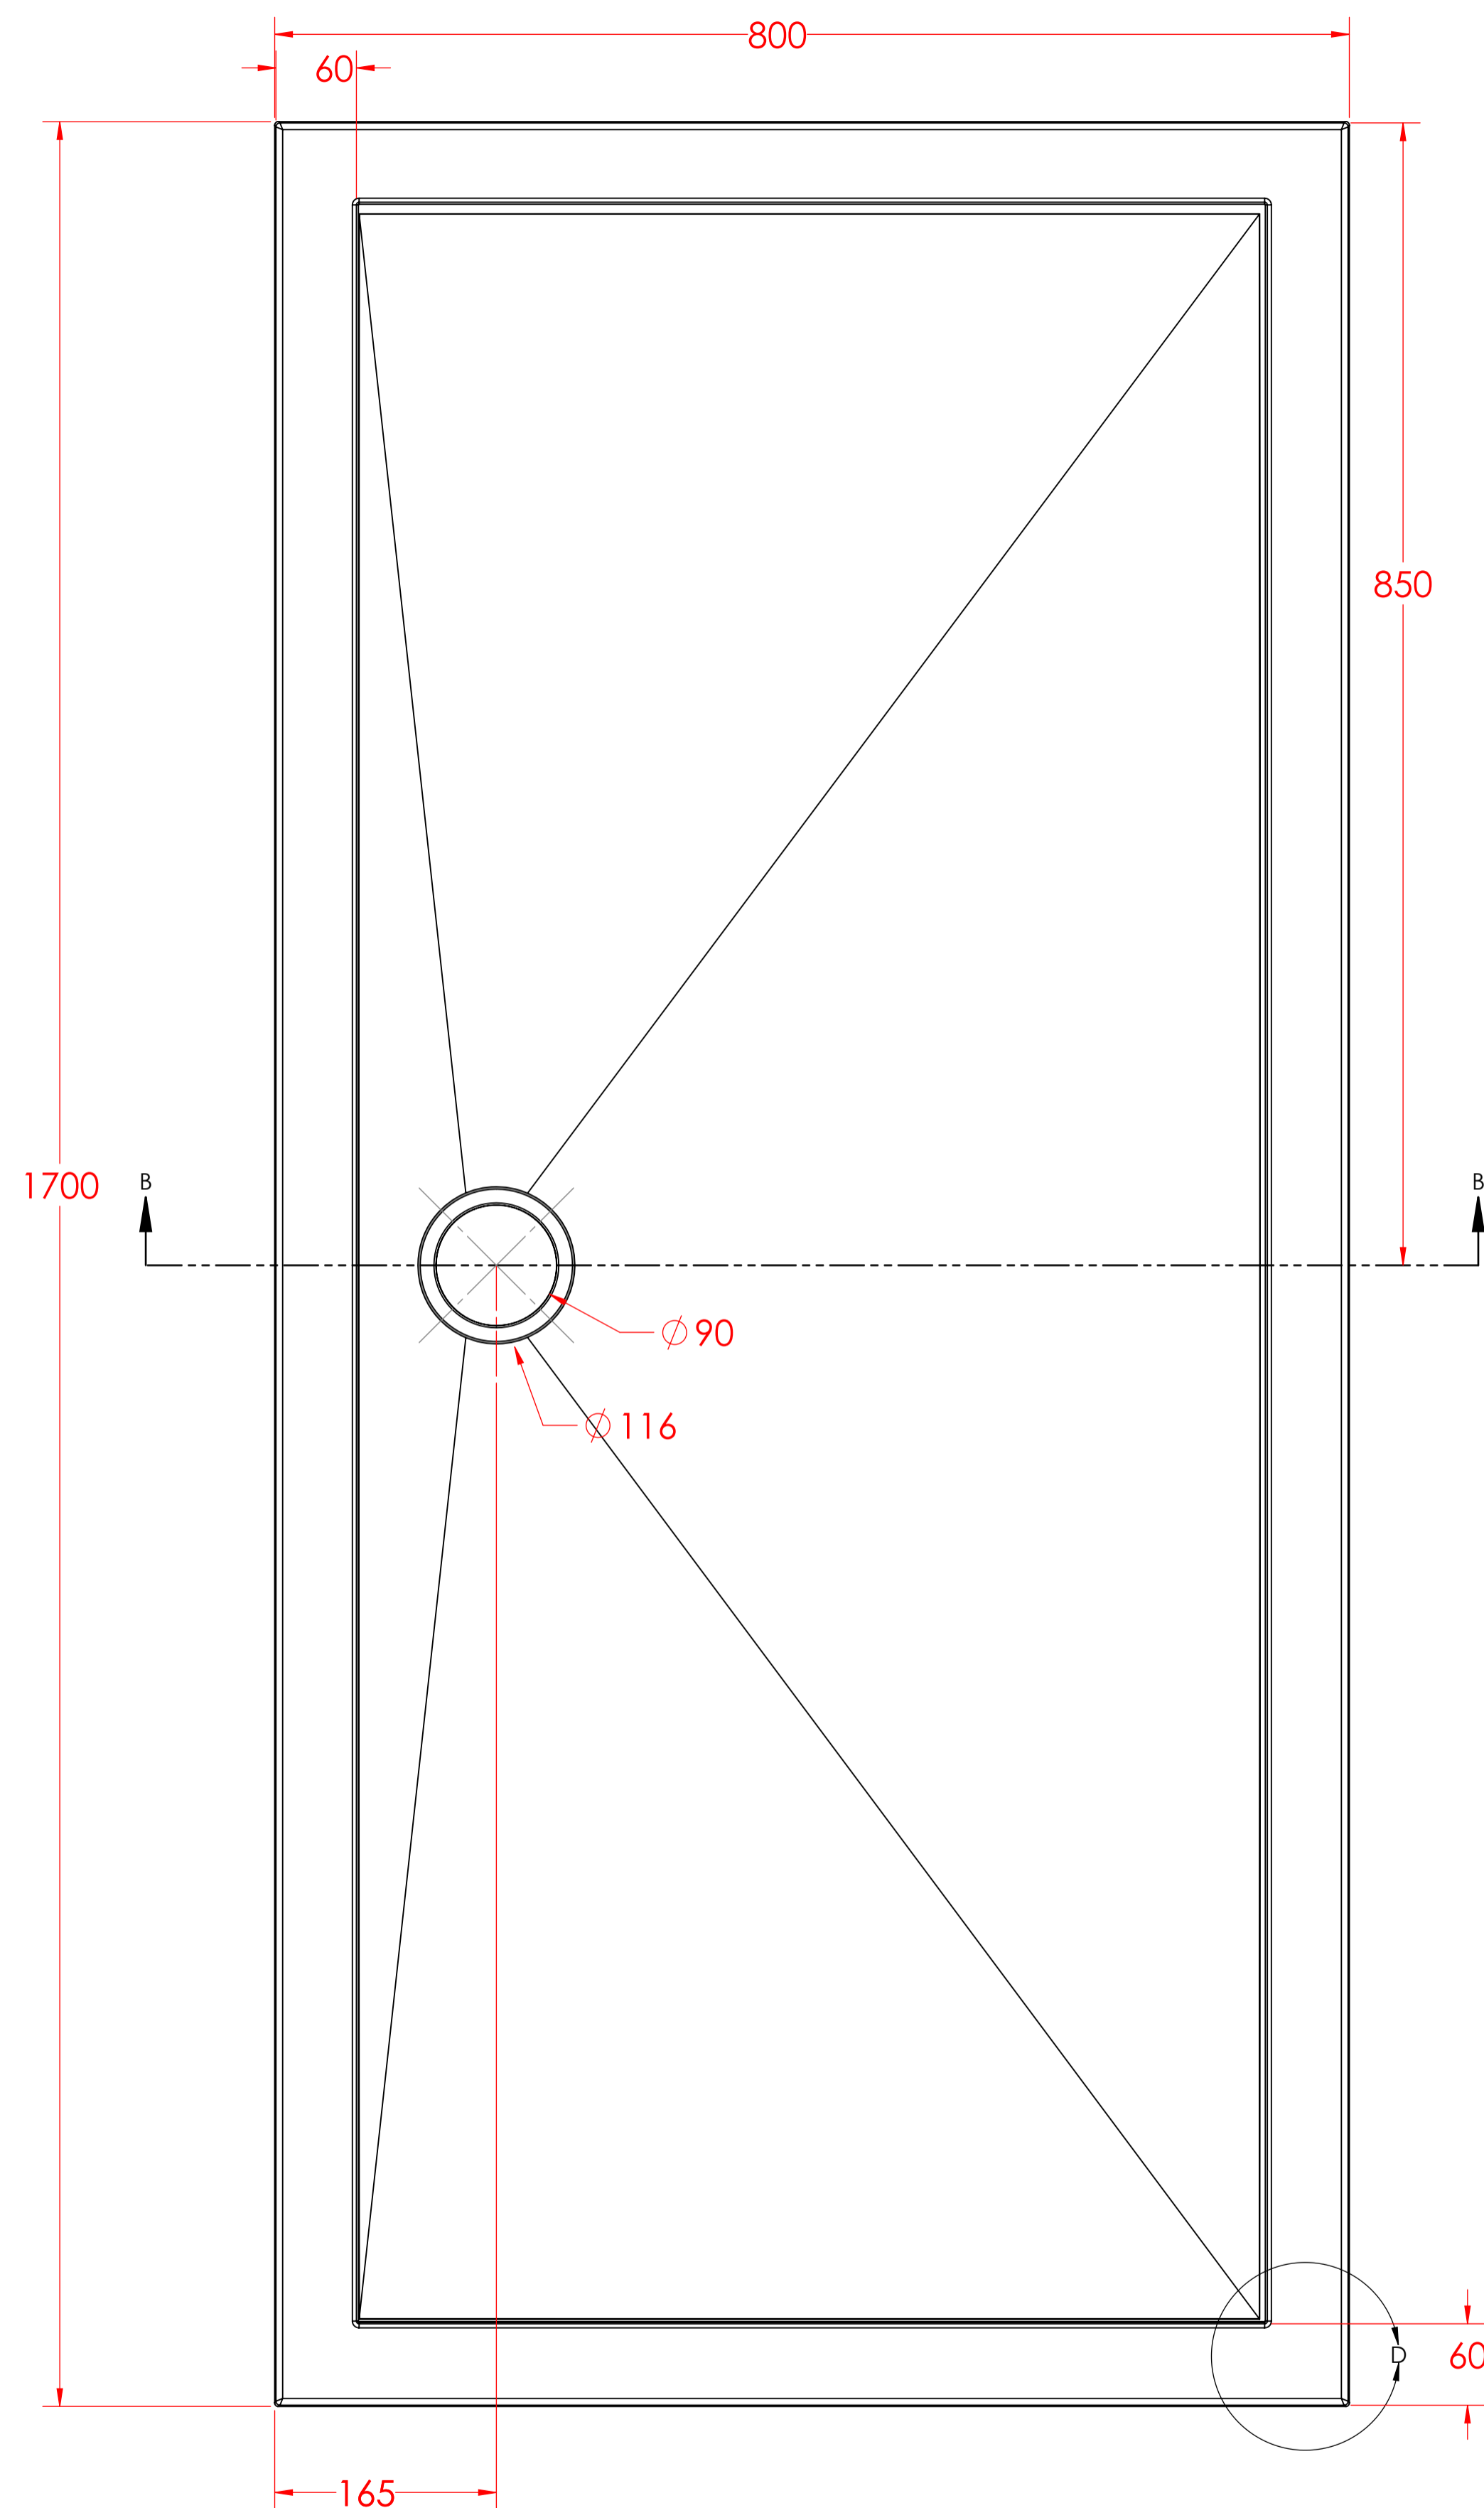

1700

B

60

800

850

∅90

∅116

60

165

D

SECTION B-B
SCALE 1 : 4

DETAIL D
SCALE 1 : 1

DETAIL C
SCALE 2 : 1

Corsair 1700 x 800 Shower Tray

16

15