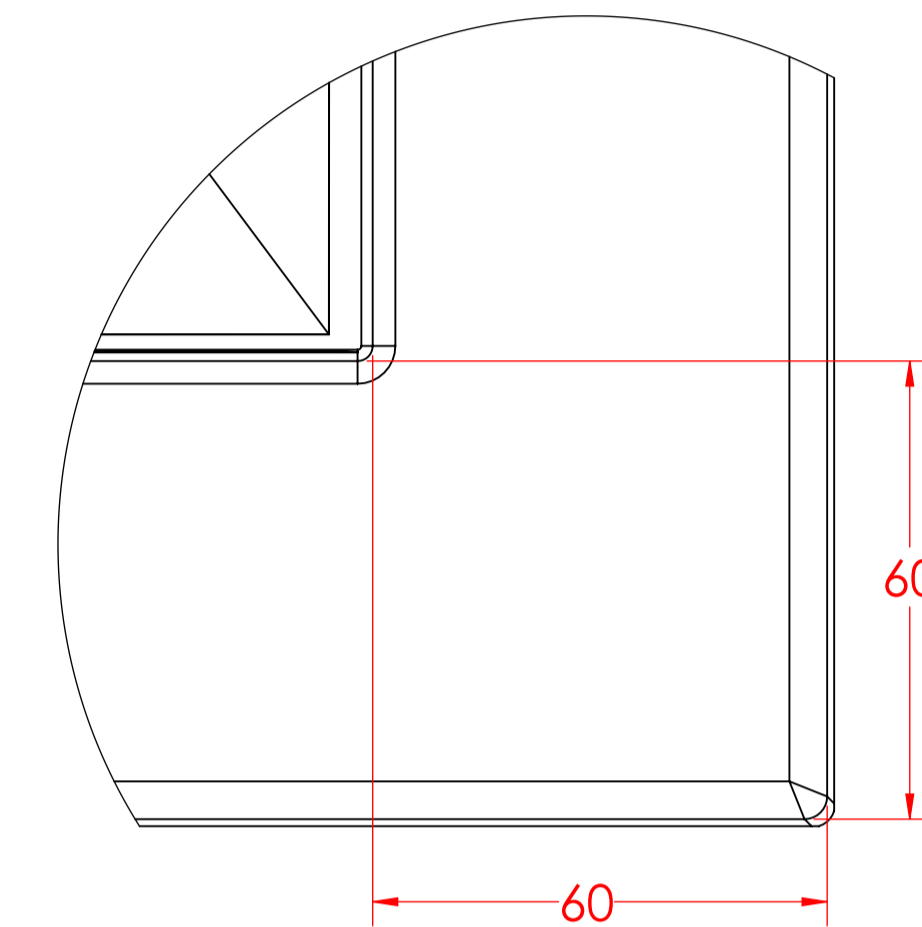

1700

B

60

800

850

∅90

∅116

60

165

D

SECTION B-B
SCALE 1 : 4

DETAIL D
SCALE 1 : 1

DETAIL C
SCALE 2 : 1

Corsair 1700 x 800 Shower Tray

16

15