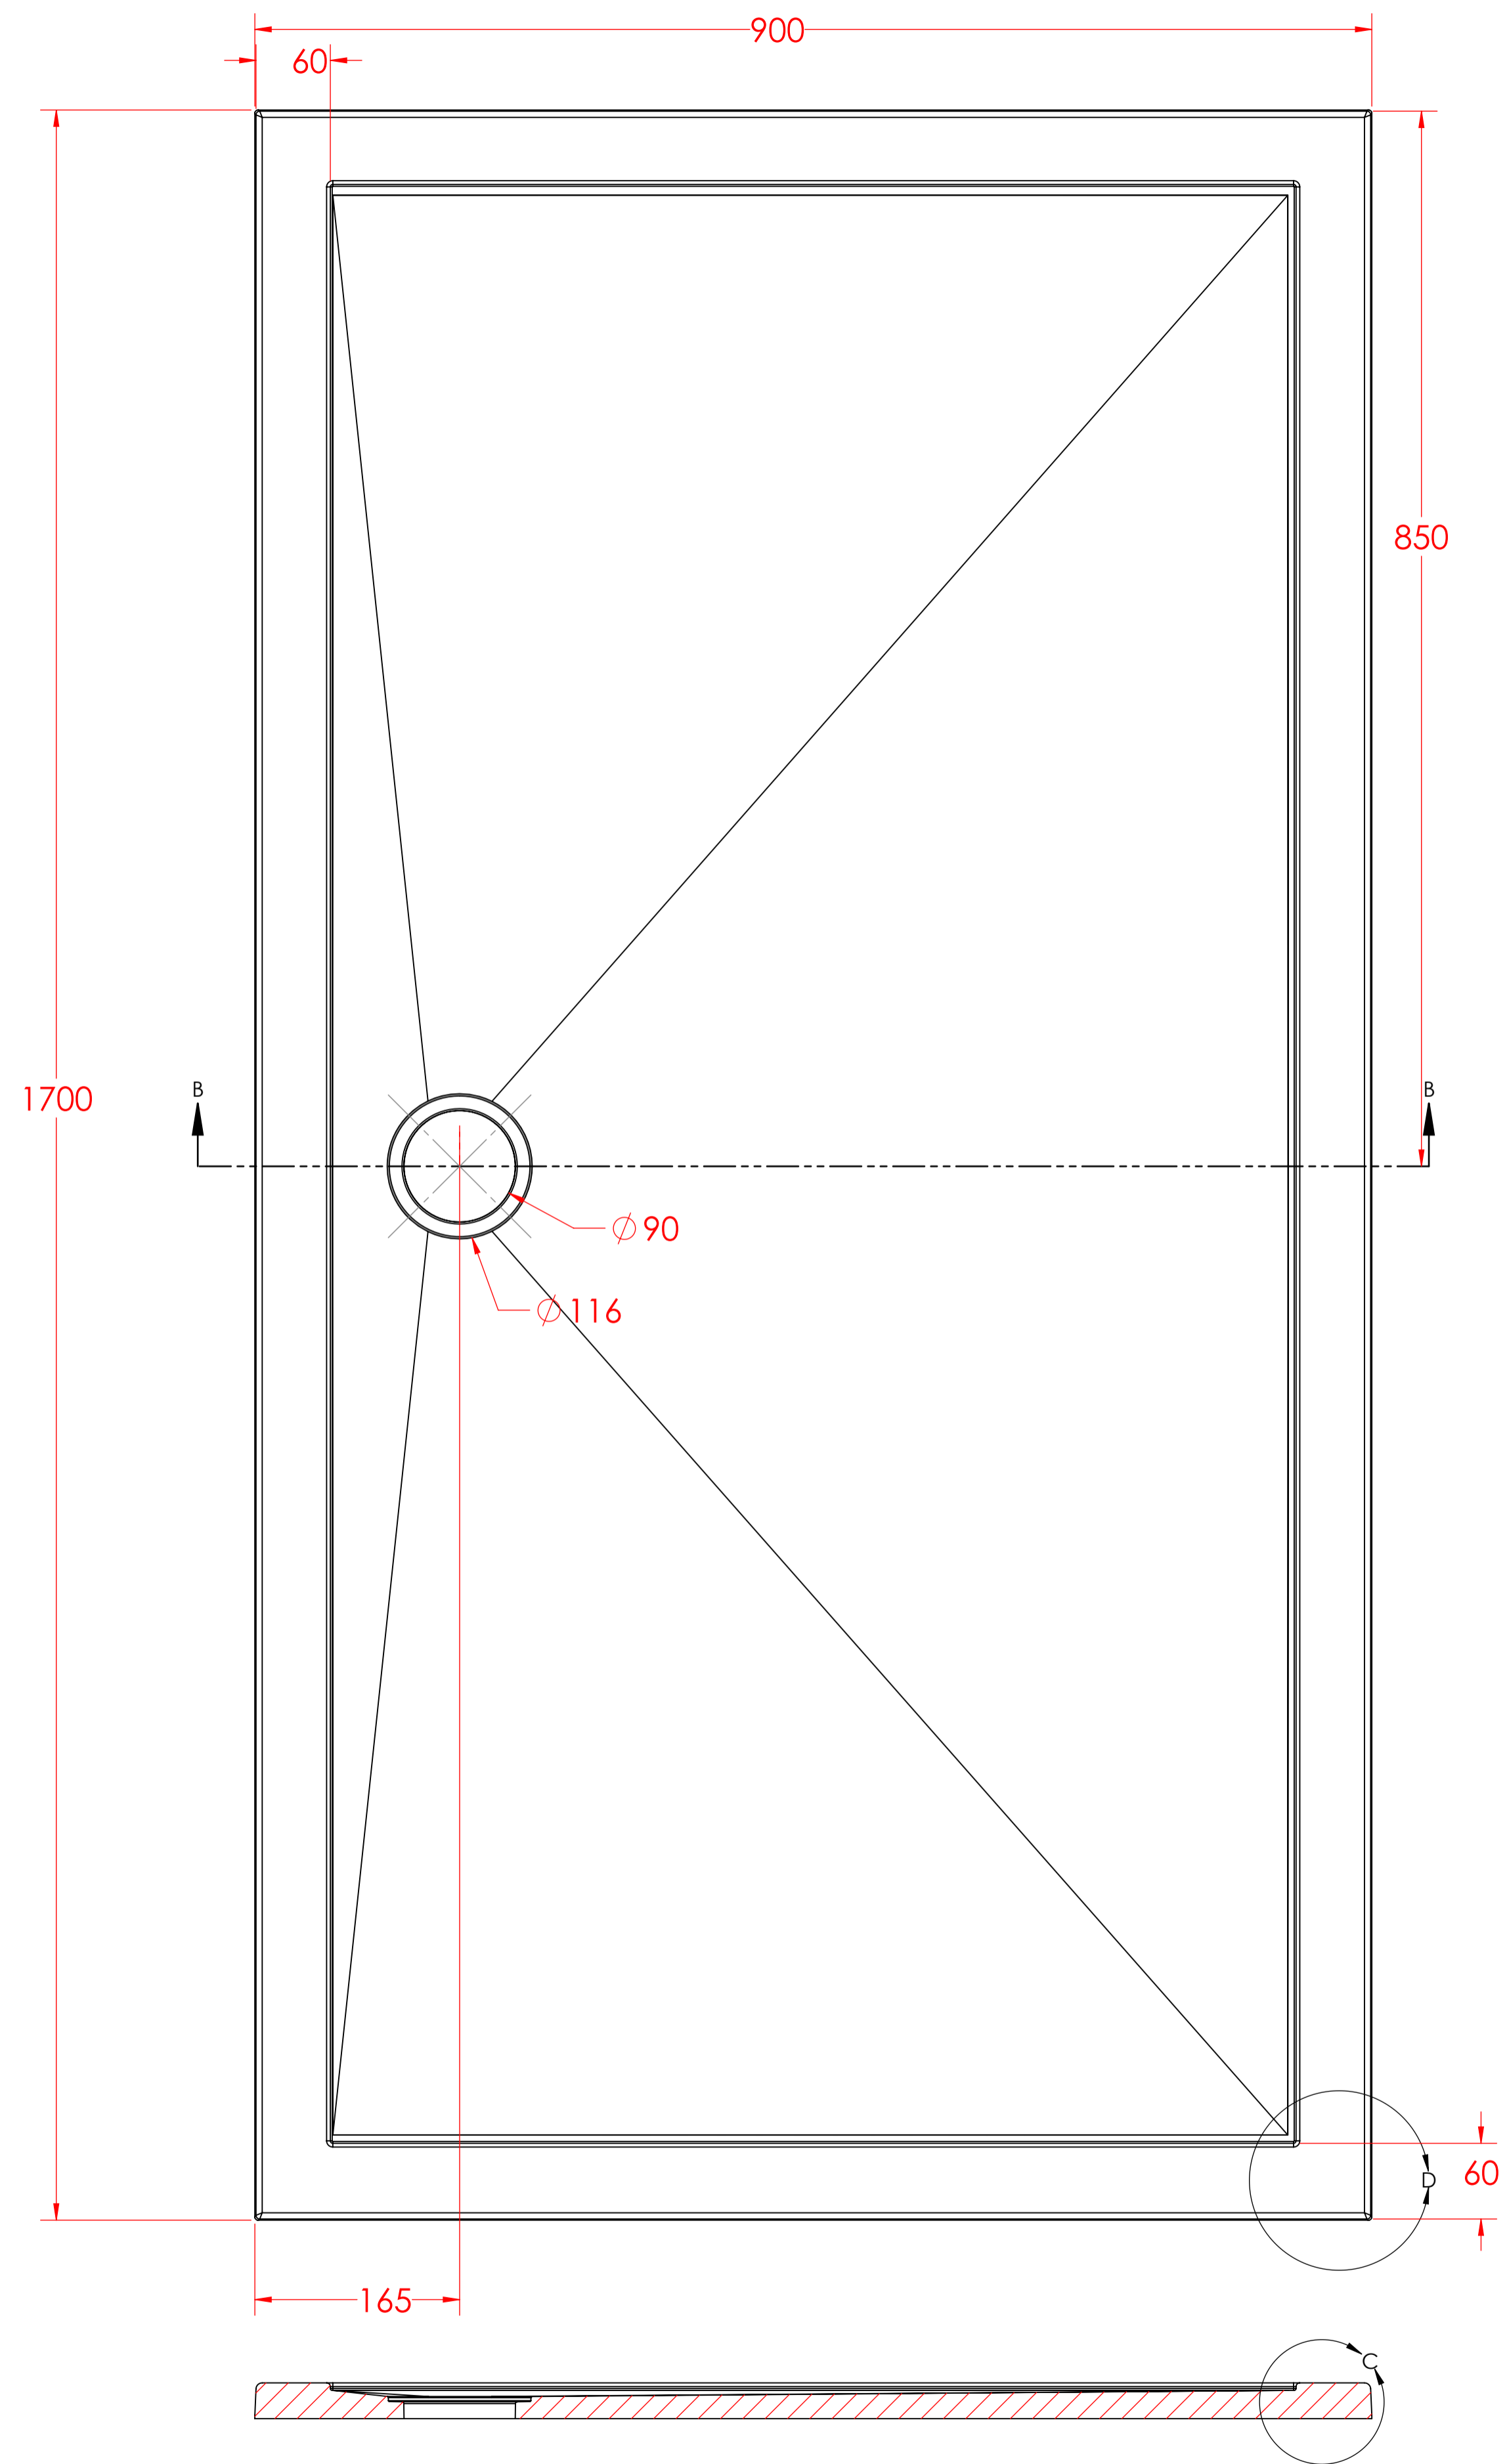

16

15

14

13

12

11

10

9

SECTION B-B
SCALE 1 : 4

Corsair 1700 x 900 Shower Tray