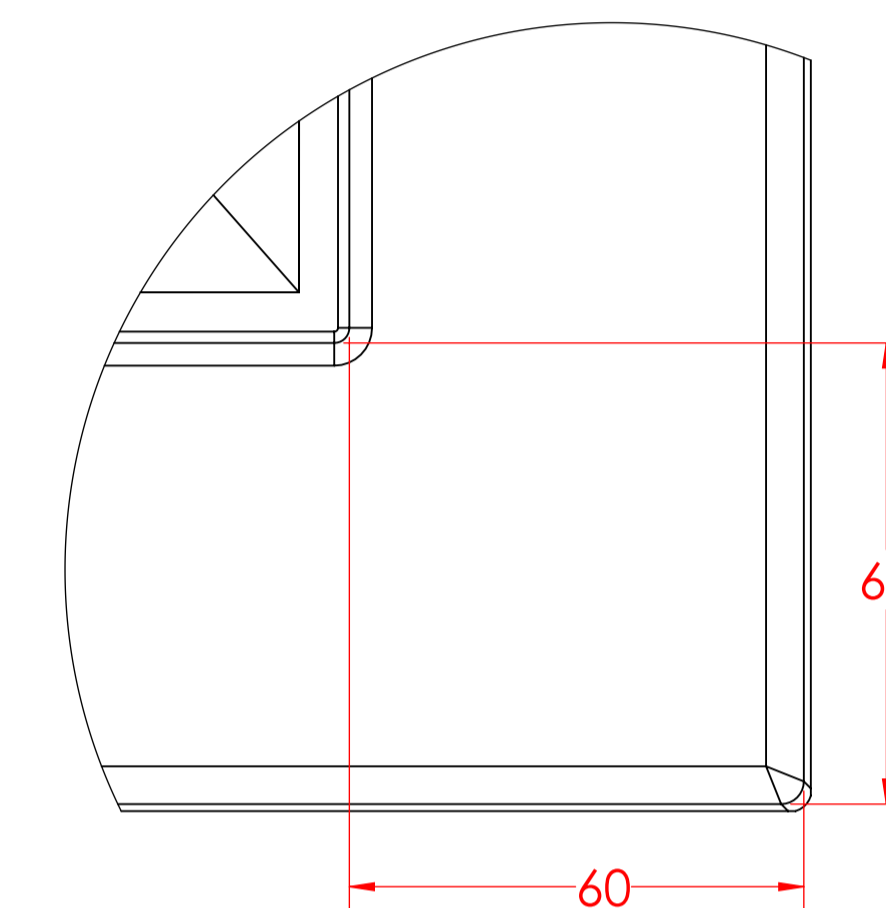

SECTION B-B
SCALE 1 : 4

Corsair 1700 x 900 Shower Tray