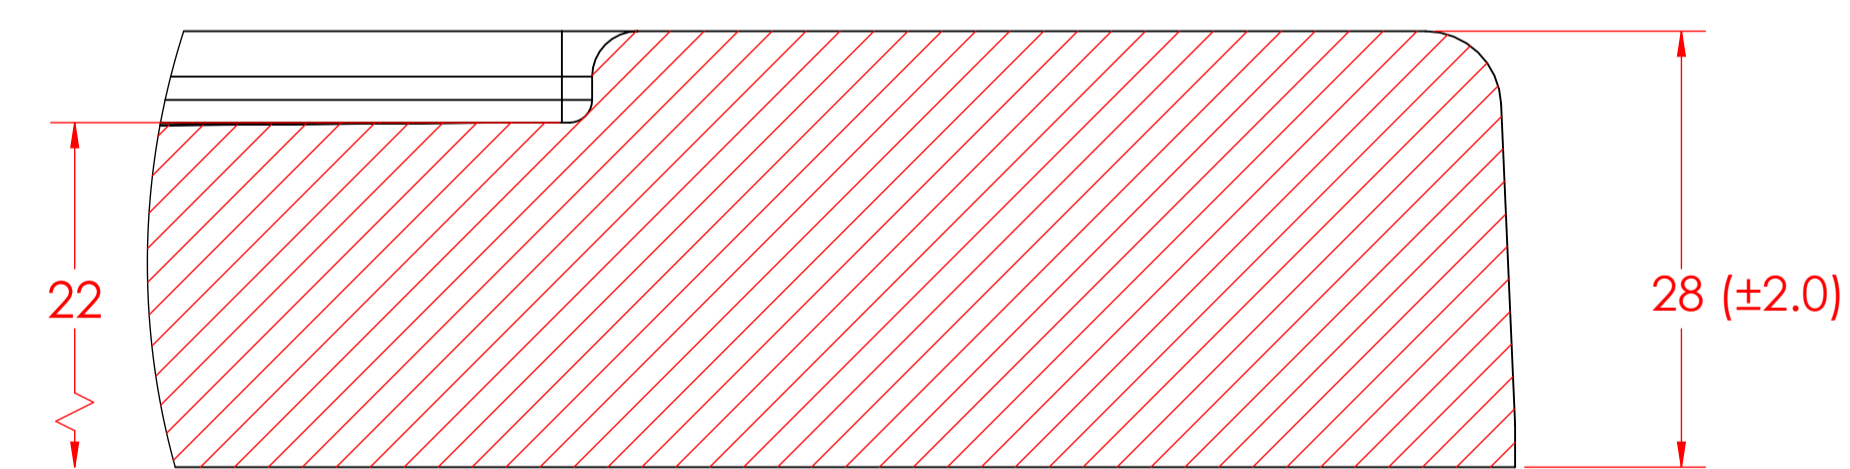

SECTION B-B
SCALE 1 : 4

Corsair 1700 x 900 Shower Tray