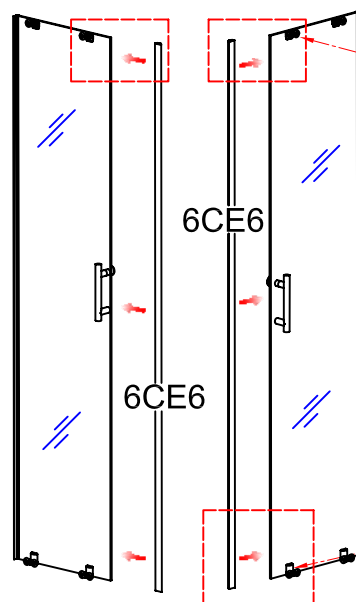

INSTALLATION MANUAL

Eastbrook Code	Adjustment	Eastbrook Code	Adjustment
69.0127	770-800		

This product should only be fixed by a fully qualified installer

<p>6CE8</p> <p>10</p> <p>ST4</p> <p>12X</p>	<p>6CE9</p> <p>30</p> <p>ST4</p> <p>8X</p>	<p>6CE10</p> <p>30</p> <p>ST4</p> <p>8X</p>	<p>6CE11</p> <p>8X</p>	<p>6CE12</p> <p>8X</p>
<p>6CE13</p> <p>2X</p>	<p>6CE14</p> <p>2X</p>	<p>6CE15</p> <p>8X</p>	<p>6CE16</p> <p>20</p> <p>ST4</p> <p>8X</p>	

7

8

9

10

11

12

13

13.1 6CE13(2X)

14

14.1

14.2 6CE8(4X)

15

15.1

16

16.1

16.2