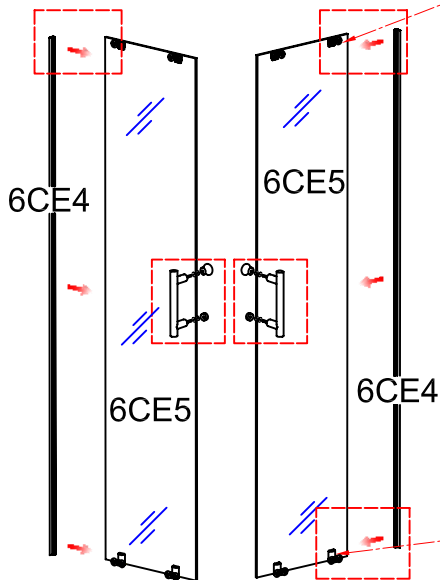

INSTALLATION MANUAL

Eastbrook Code	Adjustment	Eastbrook Code	Adjustment
69.0127	770-800		

This product should only be fixed by a fully qualified installer

<p>6CE8</p> <p>10</p> <p>ST4</p> <p>12X</p>	<p>6CE9</p> <p>30</p> <p>ST4</p> <p>8X</p>	<p>6CE10</p> <p>30</p> <p>ST4</p> <p>8X</p>	<p>6CE11</p> <p>8X</p>	<p>6CE12</p> <p>8X</p>
<p>6CE13</p> <p>2X</p>	<p>6CE14</p> <p>2X</p>	<p>6CE15</p> <p>8X</p>	<p>6CE16</p> <p>20</p> <p>ST4</p> <p>8X</p>	

7

8

9

10

11

12

13

13.1 6CE13(2X)

14

14.1

14.2 6CE8(4X)

15

15.1

16

16.1

16.2