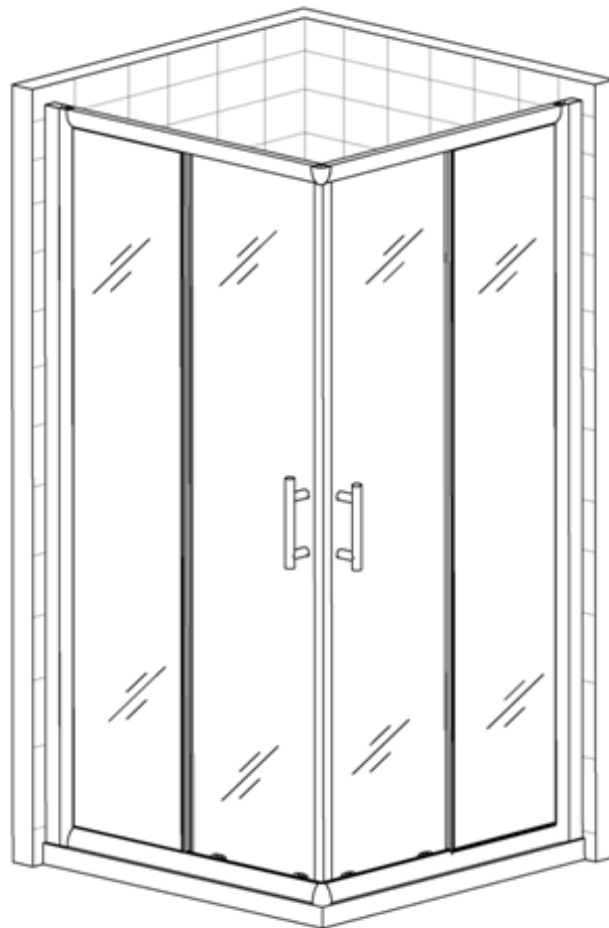

INSTALLATION MANUAL

Eastbrook Code	Adjustment	Eastbrook Code	Adjustment
69.0127	770-800		

This product should only be fixed by a fully qualified installer

<p>6CE8</p> <p>10</p> <p>ST4</p> <p>12X</p>	<p>6CE9</p> <p>30</p> <p>ST4</p> <p>8X</p>	<p>6CE10</p> <p>30</p> <p>ST4</p> <p>8X</p>	<p>6CE11</p> <p>8X</p>	<p>6CE12</p> <p>8X</p>
<p>6CE13</p> <p>2X</p>	<p>6CE14</p> <p>2X</p>	<p>6CE15</p> <p>8X</p>	<p>6CE16</p> <p>20</p> <p>ST4</p> <p>8X</p>	