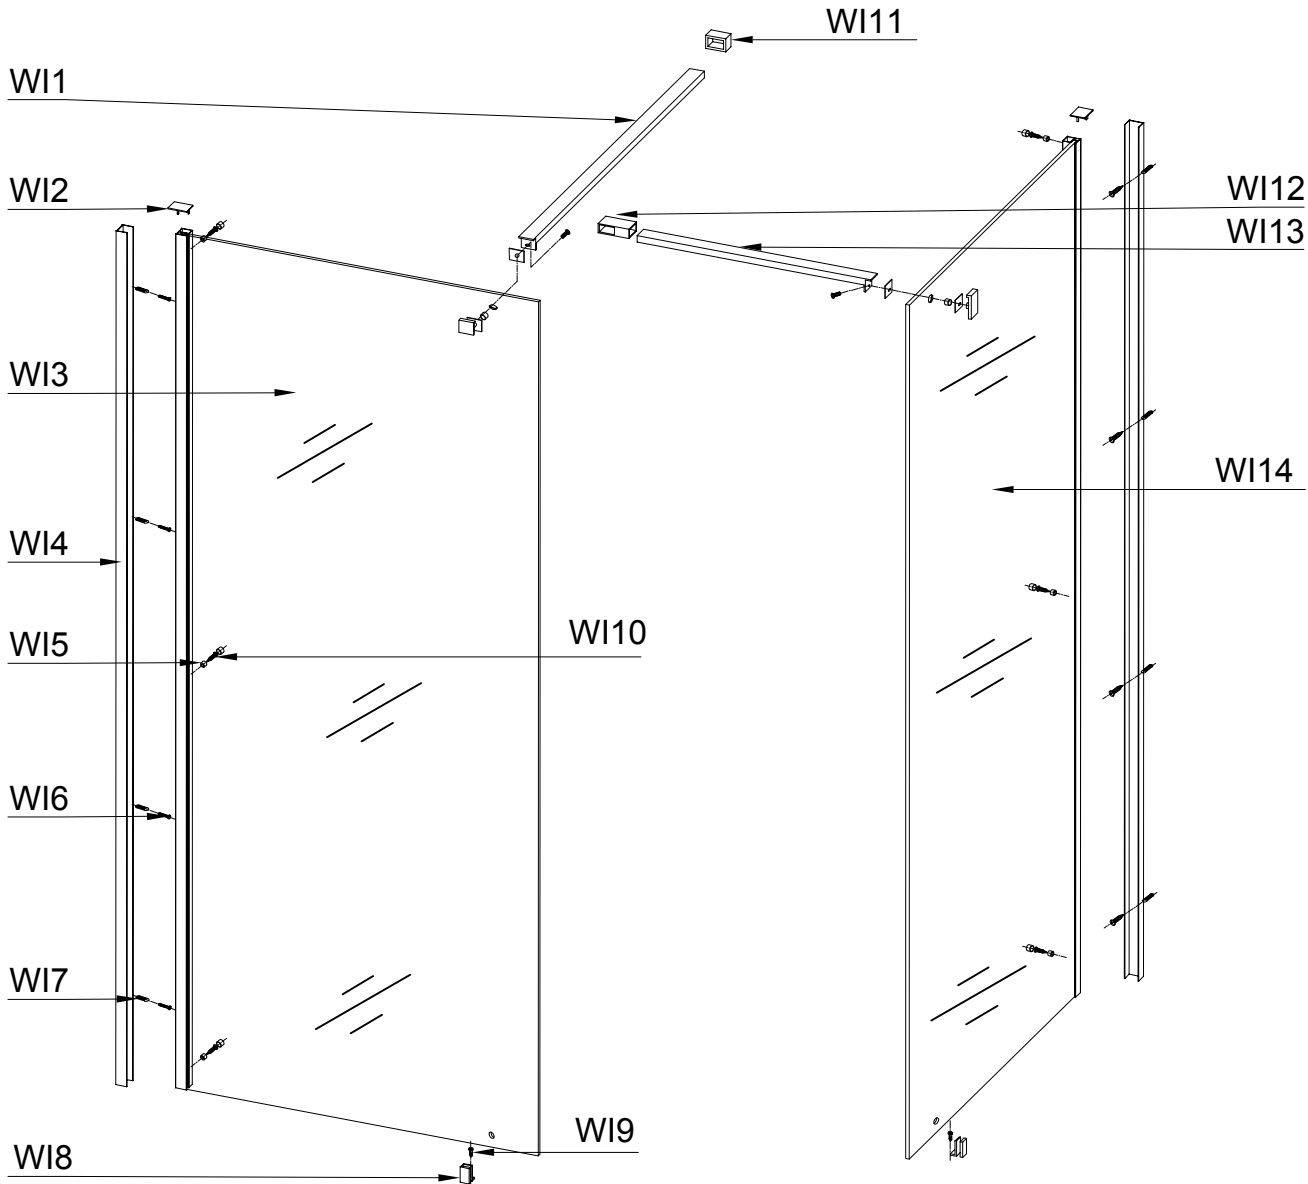

# INSTALLATION MANUAL

Eastbrook Code	Adjustment	Eastbrook Code	Adjustment
69.0116	840-850	69.0118	940-950
69.0119	1140-1500	69.0120	790-800

This product should only be fixed by a fully qualified installer

<p>WI3</p>  <p>1X</p>	<p>WI14</p>  <p>1X</p>	<p>WI1</p>  <p>1X</p>	<p>WI2</p>  <p>2X</p>	<p>WI4</p>  <p>2X</p>	<p>WI5</p>  <p>6X</p>
<p>WI6</p>  <p>8X</p>	<p>WI7</p>  <p>8X</p>	<p>WI8</p>  <p>2X</p>	<p>WI9</p>  <p>2X</p>		
<p>WI10</p>  <p>6X</p>	<p>WI11</p>  <p>1X</p>	<p>WI12</p>  <p>1X</p>	<p>WI13</p>  <p>1X</p>		