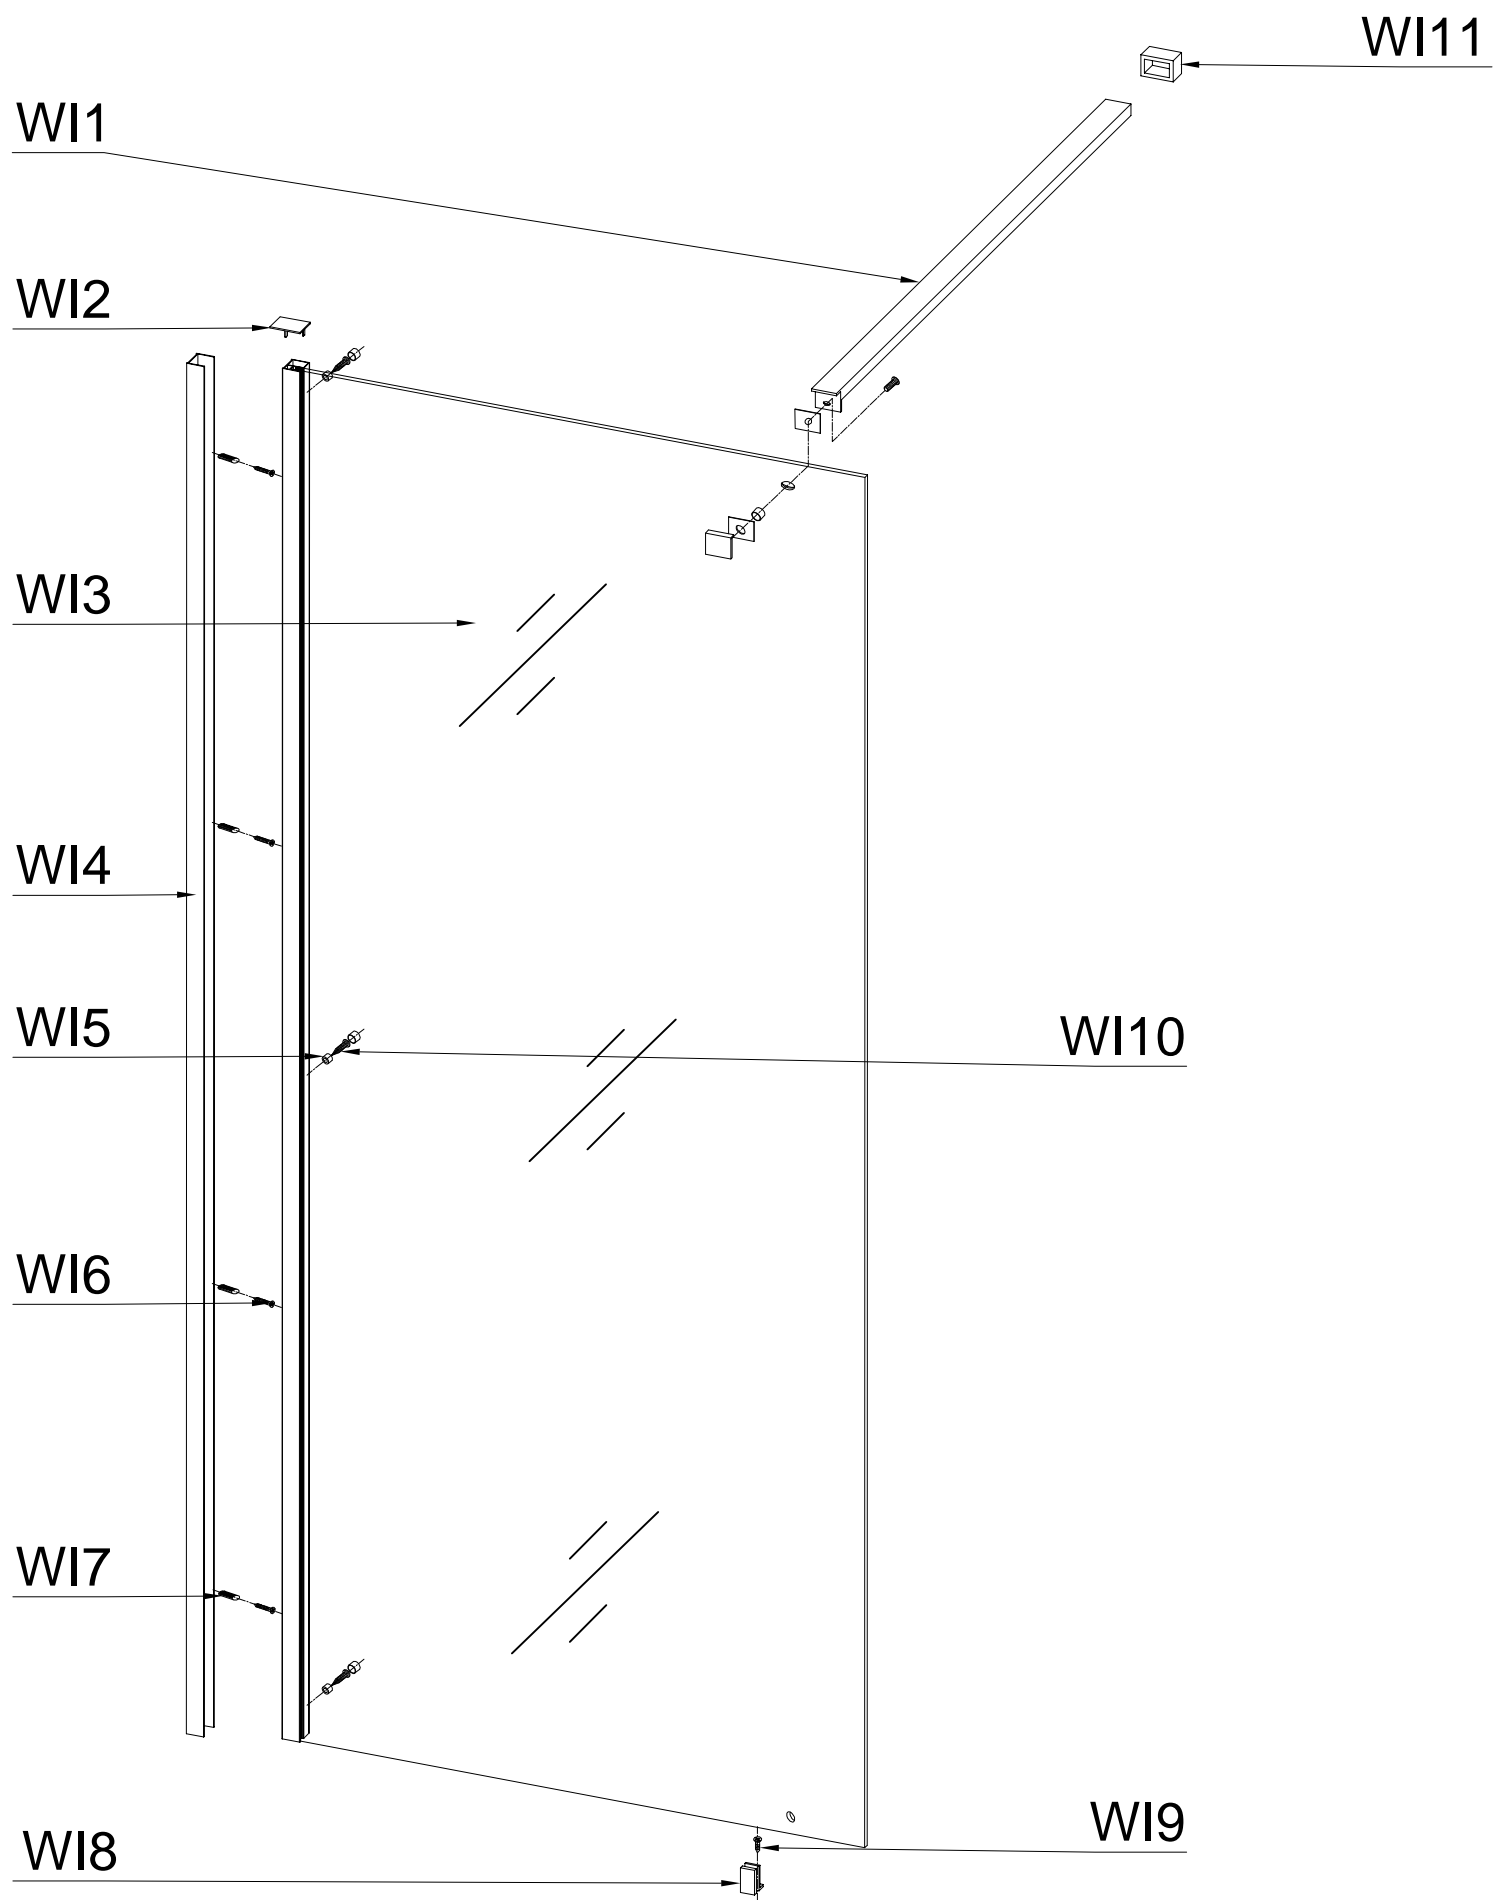

INSTALLATION MANUAL

| Eastbrook Code | Adjustment | Eastbrook Code | Adjustment |
|----------------|------------|----------------|------------|
| 69.0116 | 840-850 | 69.0118 | 940-950 |
| 69.0119 | 1140-1500 | | |
| | | | |

This product should only be fixed by a fully qualified installer

| | | | | | |
|----------------------|----------------------|--|---|-----------------------|--|
| <p>WI3</p> <p>1X</p> | <p>WI1</p> <p>1X</p> | <p>WI2</p> <p>1X</p> | <p>WI4</p> <p>1X</p> | <p>WI5</p> <p>3X</p> | <p>WI6</p> <p>30</p> <p>4</p> <p>ST4</p> <p>4X</p> |
| <p>WI7</p> <p>4X</p> | <p>WI8</p> <p>1X</p> | <p>WI9</p> <p>16</p> <p>4</p> <p>ST4</p> <p>1X</p> | <p>WI10</p> <p>10</p> <p>4</p> <p>ST4</p> <p>3X</p> | <p>WI11</p> <p>1X</p> | |

Ø6

Ø3.2

1

2

3

4

5

6

7

8

9

10

11

12

13

14