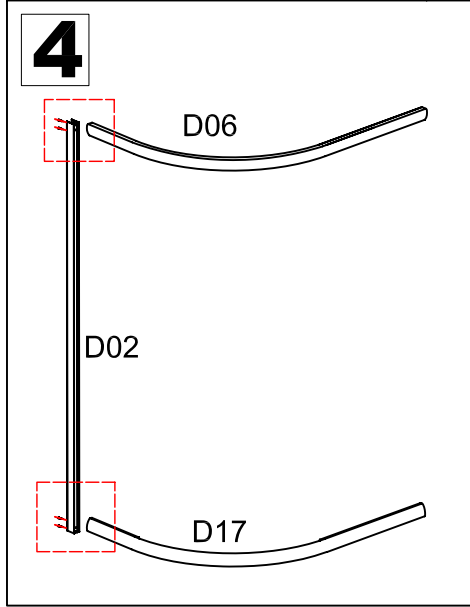

INSTALLATION MANUAL

Eastbrook Code	Adjustment	Eastbrook Code	Adjustment
69.0027	870-900	69.0028	1170-1200
69.0032	870-900	69.0033	970-1000
69.161	1270-1300	69.162	1270-1300
69.163	1370-1400	69.164	1370-1400

This product should only be fixed by a fully qualified installer

<p>D08</p> <p>10</p> <p>ST4</p> <p>6X</p>	<p>D09</p> <p>30</p> <p>ST4</p> <p>8X</p>	<p>D10</p> <p>30</p> <p>ST4</p> <p>8X</p>	<p>D11</p> <p>8X</p>	<p>D12</p> <p>6X</p>
<p>D13</p> <p>4X</p>	<p>D14</p> <p>2X</p>	<p>D15</p> <p>8X</p>	<p>D16</p> <p>16</p> <p>ST4</p> <p>8X</p>	

6

7

8

9

10

11

12

13