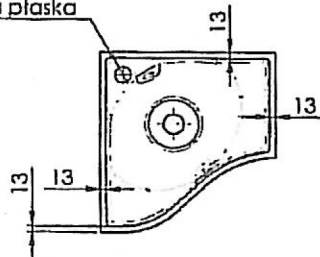

Bottom view/
Widok od dołu

Ø 50 Flat area/
Powierzchnia płaska

Eastbrook Road, Gloucester GL4 3DB
 Technical Helpline: 01452 317890
 email: technical@eastbrookco.com