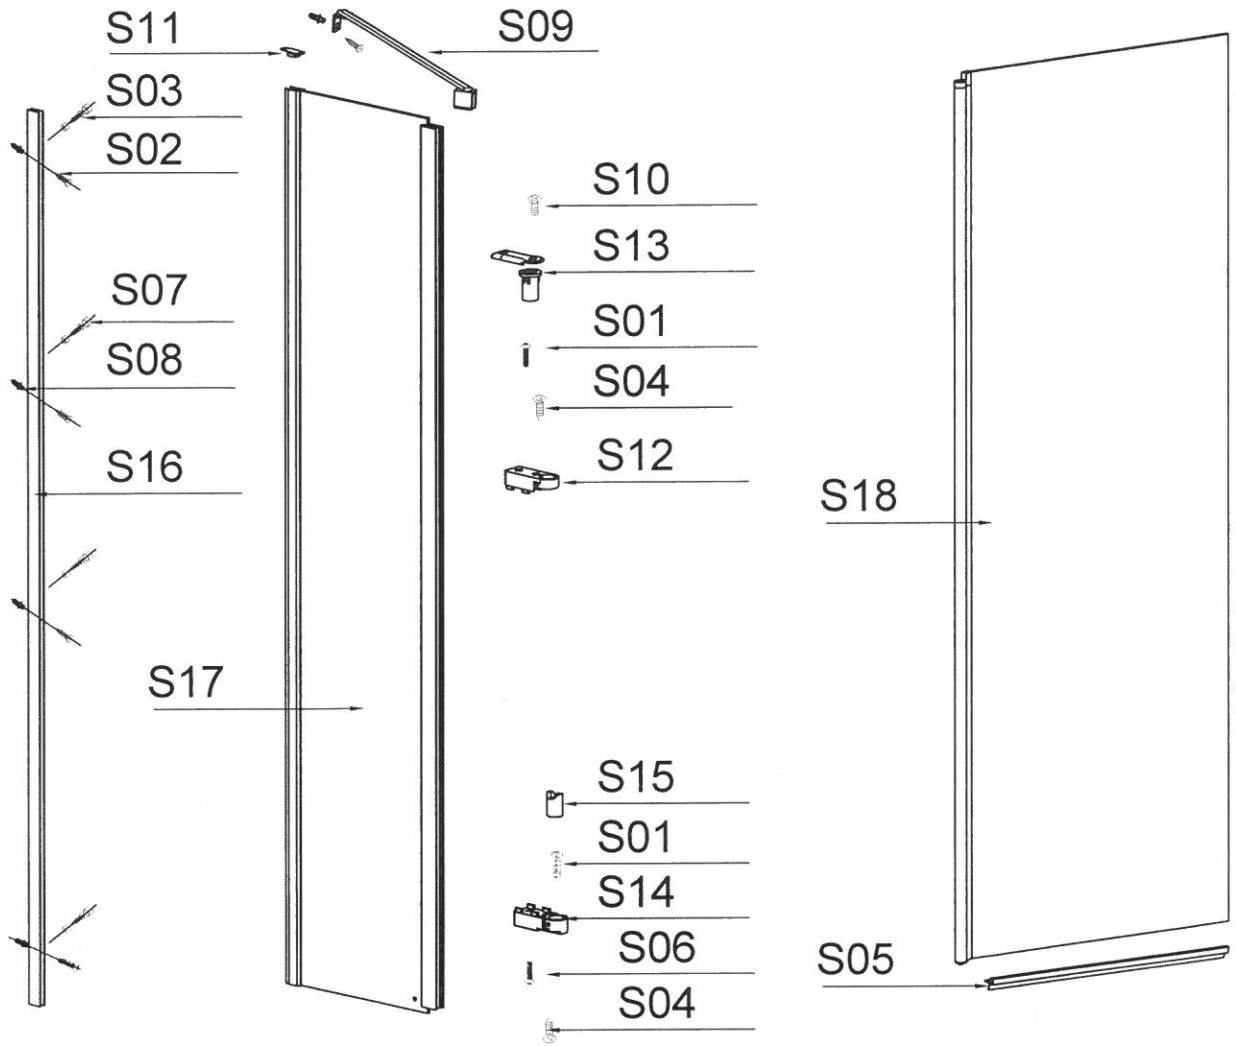

# INSTALLATION MANUAL

Eastbrook Code	Adjustment	Eastbrook Code	Adjustment
69.0164	980-1000		

# AZ04P2

<p>S01</p> <p>25 ST4</p> <p>2X</p>	<p>S02</p> <p>30 ST4</p> <p>4X</p>	<p>S03</p> <p>10 ST4</p> <p>4X</p>	<p>S04</p> <p>30 ST4</p> <p>2X</p>	<p>S05</p> <p>1X</p>
<p>S06</p> <p>16 ST4</p> <p>1X</p>	<p>S07</p> <p>4X</p>	<p>S08</p> <p>4X</p>	<p>S09</p> <p>1X</p>	<p>S10</p> <p>16 M4</p> <p>1X</p>
<p>S11</p> <p>1X</p>	<p>S12</p> <p>1X</p>	<p>S13</p> <p>1X</p>	<p>S14</p> <p>1X</p>	<p>S15</p> <p>1X</p>
<p>S16</p> <p>1X</p>	<p>S17</p> <p>1X</p>	<p>S18</p> <p>1X</p>		

S06(1X)

S04(1X)

5

Flex -10. +0

6

Ø3.2

S07(4X)

S03(4X)

7

Ø3.2

S01(1X)

8

Ø6

9

10

11