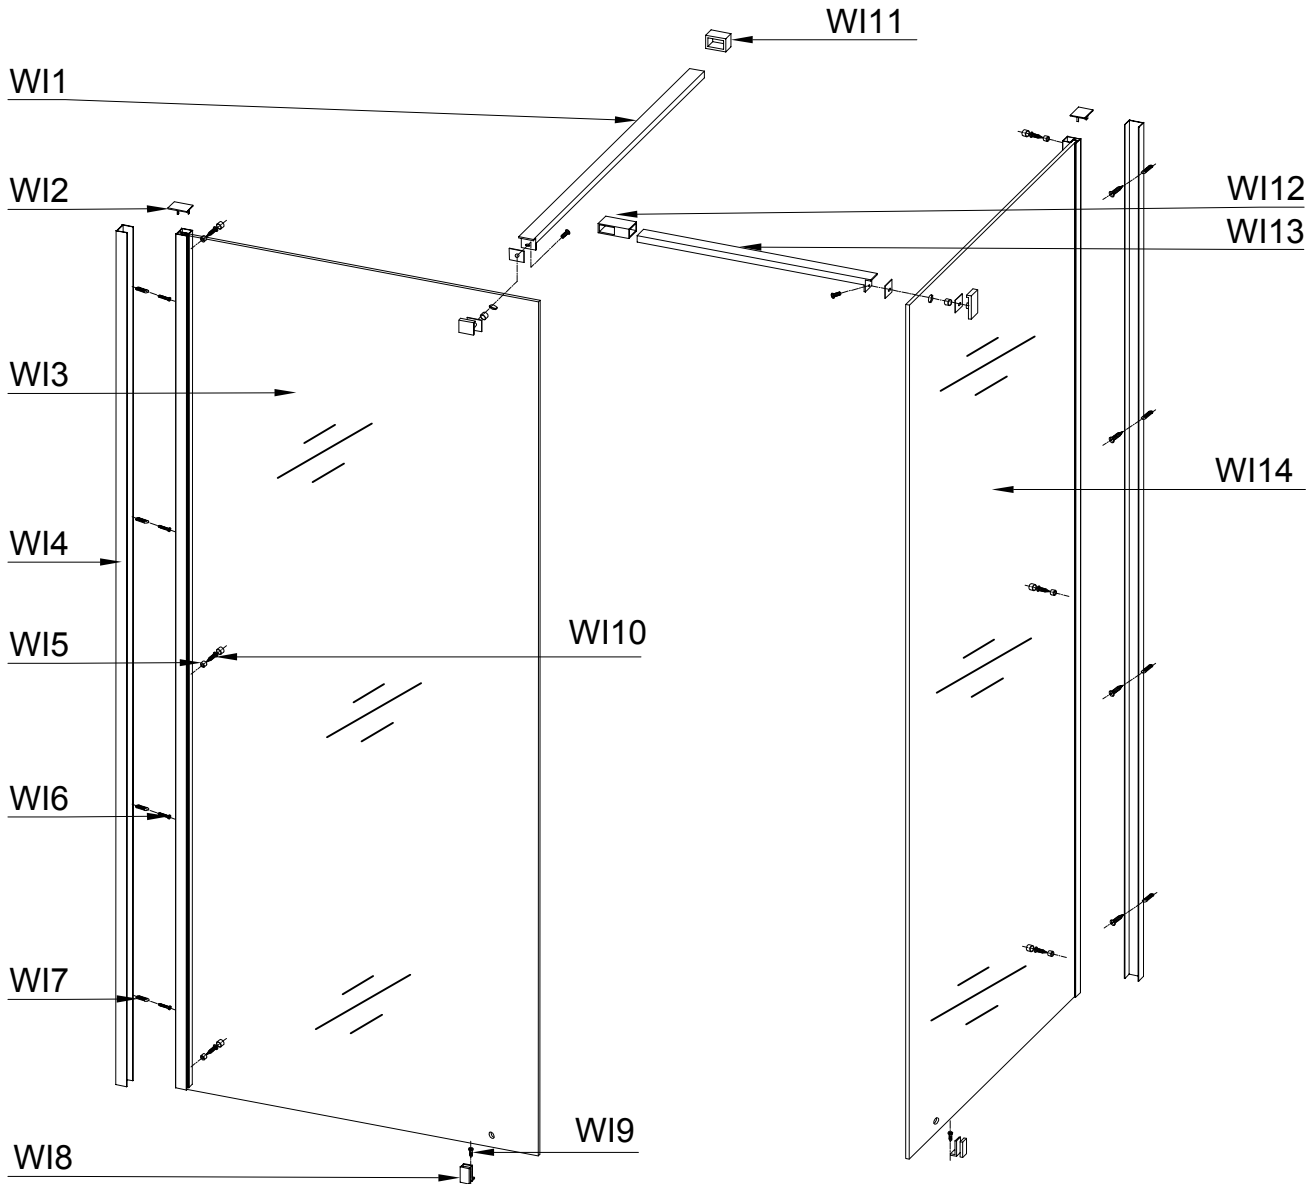

INSTALLATION MANUAL

Eastbrook Code	Adjustment	Eastbrook Code	Adjustment
69.0116	840-850	69.0118	940-950
69.0119	1140-1500	69.0120	790-800

This product should only be fixed by a fully qualified installer

<p>WI3</p>  <p>1X</p>	<p>WI14</p>  <p>1X</p>	<p>WI1</p>  <p>1X</p>	<p>WI2</p>  <p>2X</p>	<p>WI4</p>  <p>2X</p>	<p>WI5</p>  <p>6X</p>
<p>WI6</p>  <p>8X</p>	<p>WI7</p>  <p>8X</p>	<p>WI8</p>  <p>2X</p>	<p>WI9</p>  <p>2X</p>		
<p>WI10</p>  <p>6X</p>	<p>WI11</p>  <p>1X</p>	<p>WI12</p>  <p>1X</p>	<p>WI13</p>  <p>1X</p>		