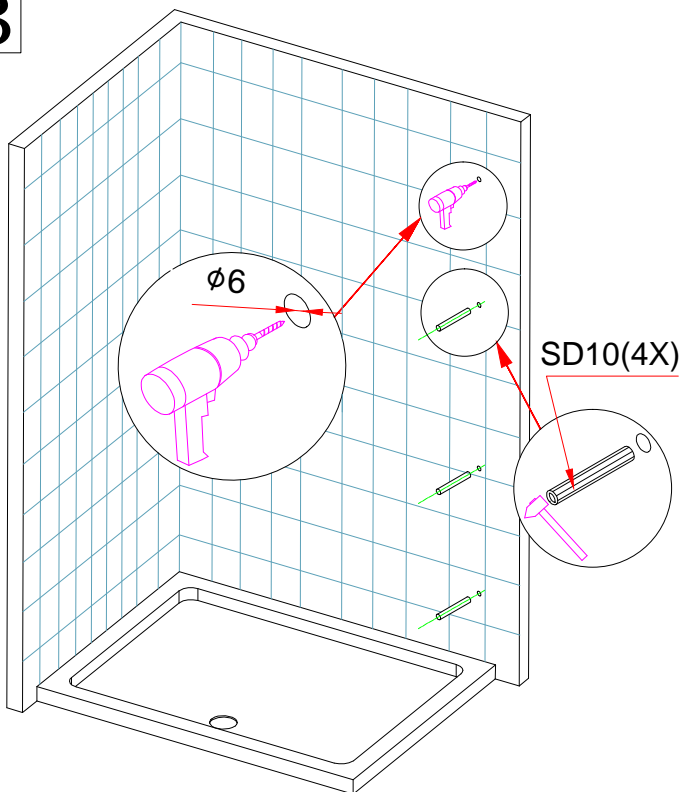

INSTALLATION MANUAL

Eastbrook Code	Adjustment	Eastbrook Code	Adjustment
69.0075	960-1000	69.0077	1160-1200
69.0078	1360-1400		

This product should only be fixed by a fully qualified installer

<p>SD17 1X</p>	<p>SD8 1X</p>	<p>SD27 1X</p>	<p>SD2 1X</p>	<p>SD11 1X</p>	<p>SD6 13X</p>
<p>SD23 1X</p>	<p>SD18 1X</p>	<p>SD21 1X</p>	<p>SD5 1X</p>	<p>SD4 1X</p>	<p>SD10 8X</p>
<p>SD12 2X</p>	<p>SD7 1X</p>	<p>SD16 1X</p>	<p>SD1 2X</p>	<p>SD3 12X</p>	<p>SD13 13X</p>
<p>SD24 4X</p>	<p>SD20 1X</p>	<p>SD19 2X</p>	<p>SD25 1X</p>	<p>SD22 1X</p>	<p>SD9 2X</p>
<p>SD26 1X</p>	<p>SD14 1X</p>				

ø6

ø3.2

1

2

3

4

5

6