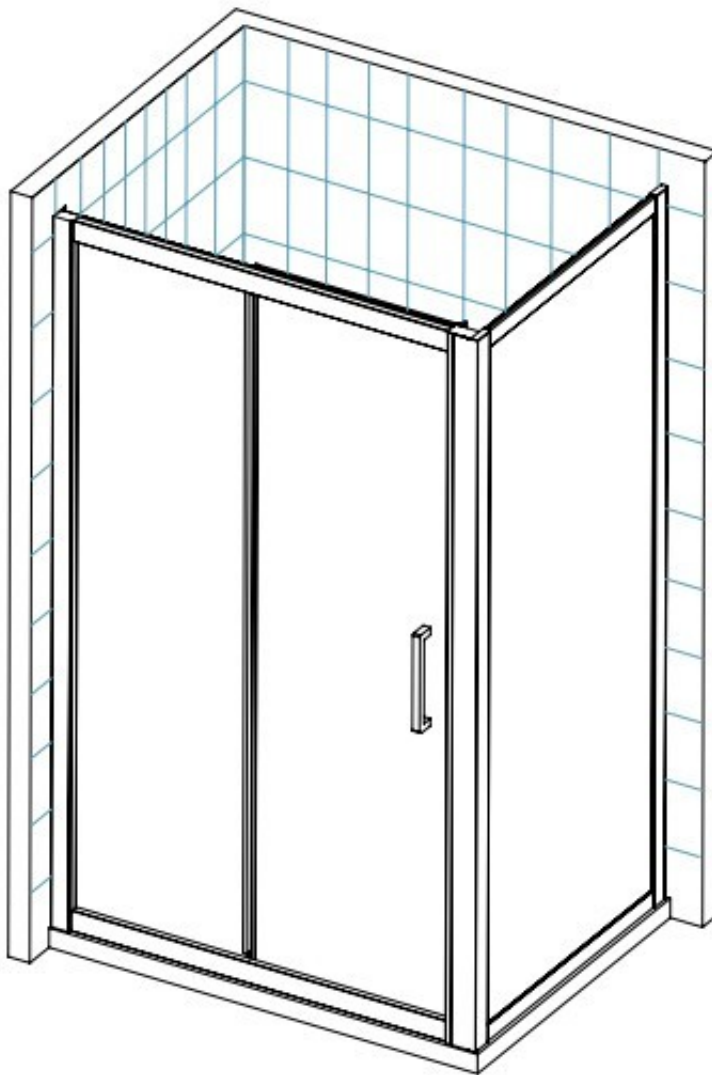

INSTALLATION MANUAL

Eastbrook Code	Adjustment	Eastbrook Code	Adjustment
69.0075	960-1000	69.0077	1160-1200
69.0078	1360-1400		

This product should only be fixed by a fully qualified installer

<p>SD17 1X</p>	<p>SD8 1X</p>	<p>SD27 1X</p>	<p>SD2 1X</p>	<p>SD11 1X</p>	<p>SD6 13X</p>
<p>SD23 1X</p>	<p>SD18 1X</p>	<p>SD21 1X</p>	<p>SD5 1X</p>	<p>SD4 1X</p>	<p>SD10 8X</p>
<p>SD12 2X</p>	<p>SD7 1X</p>	<p>SD16 1X</p>	<p>SD1 2X</p>	<p>SD3 12X</p>	<p>SD13 13X</p>
<p>SD24 4X</p>	<p>SD20 1X</p>	<p>SD19 2X</p>	<p>SD25 1X</p>	<p>SD22 1X</p>	<p>SD9 2X</p>
<p>SD26 1X</p>	<p>SD14 1X</p>				