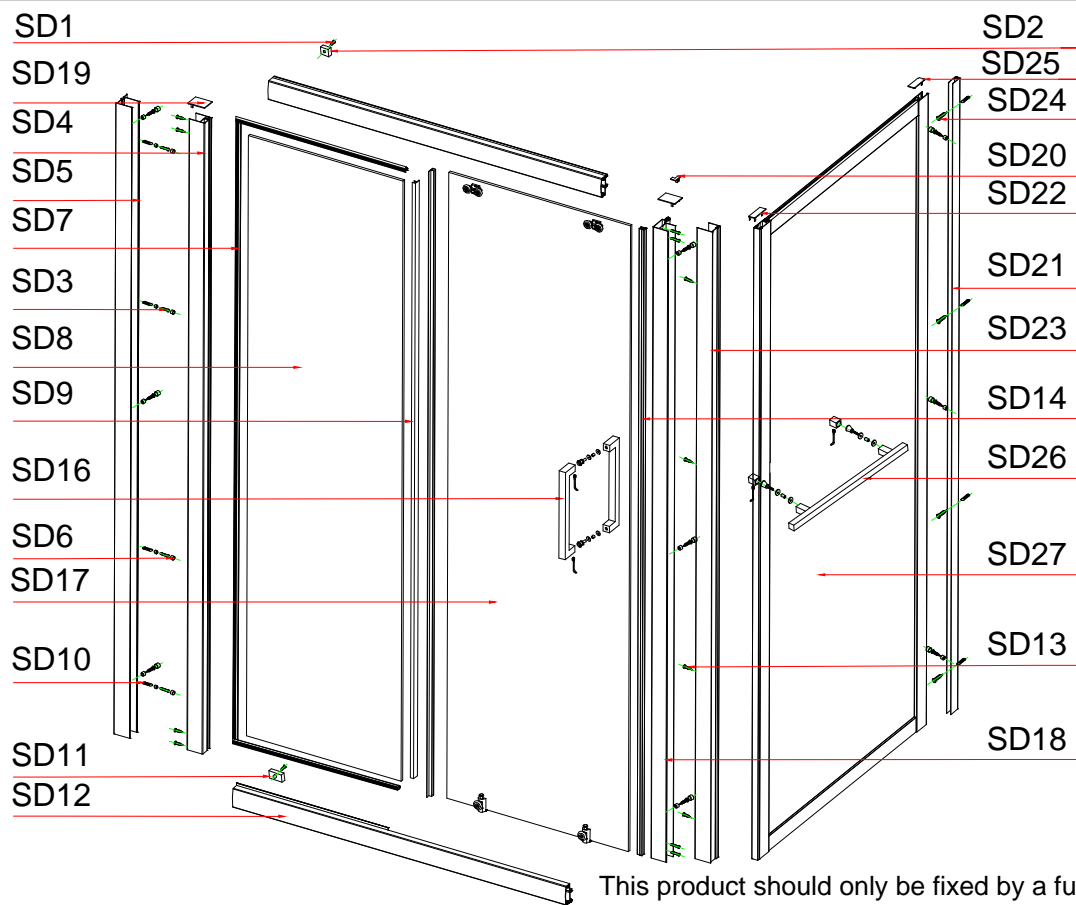

INSTALLATION MANUAL

Eastbrook Code	Adjustment	Eastbrook Code	Adjustment
69.0075	960-1000	69.0077	1160-1200
69.0078	1360-1400		

This product should only be fixed by a fully qualified installer

<p>SD17 1X</p>	<p>SD8 1X</p>	<p>SD27 1X</p>	<p>SD2 1X</p>	<p>SD11 1X</p>	<p>SD6 13X</p>
<p>SD23 1X</p>	<p>SD18 1X</p>	<p>SD21 1X</p>	<p>SD5 1X</p>	<p>SD4 1X</p>	<p>SD10 8X</p>
<p>SD12 2X</p>	<p>SD7 1X</p>	<p>SD16 1X</p>	<p>SD1 2X</p>	<p>SD3 12X</p>	<p>SD13 13X</p>
<p>SD24 4X</p>	<p>SD20 1X</p>	<p>SD19 2X</p>	<p>SD25 1X</p>	<p>SD22 1X</p>	<p>SD9 2X</p>
<p>SD26 1X</p>	<p>SD14 1X</p>				

ø6

ø3.2

1

2

3

4

5

6