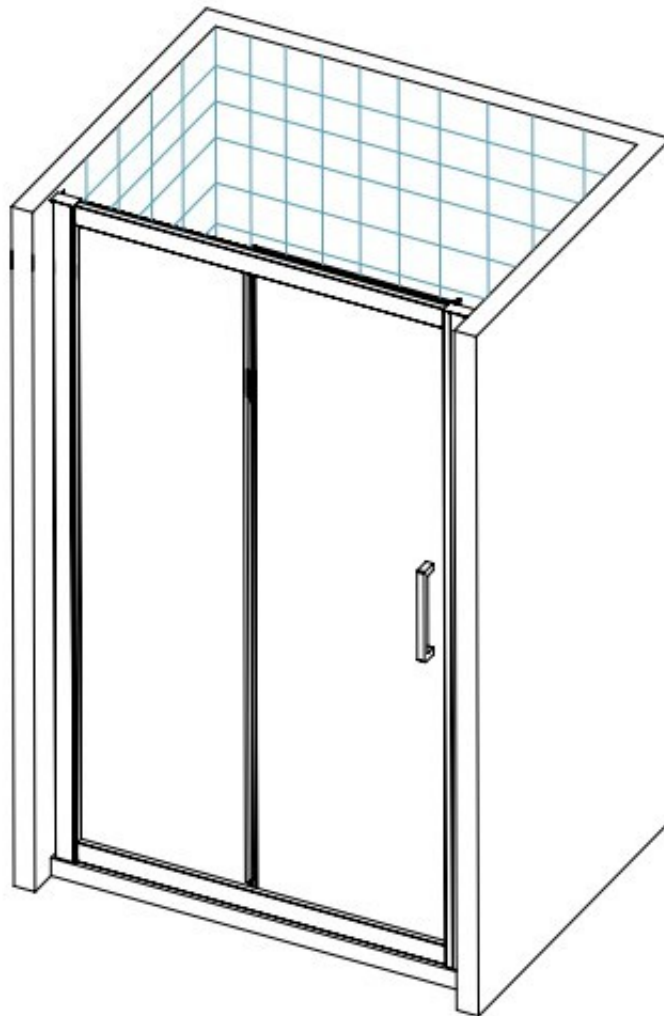

INSTALLATION MANUAL

Eastbrook Code	Adjustment	Eastbrook Code	Adjustment
69.0075	960-1000	69.0077	1160-1200
69.0078	1360-1400		

This product should only be fixed by a fully qualified installer

<p>SD17</p> <p>1X</p>	<p>SD8</p> <p>1X</p>	<p>SD3</p> <p>30</p> <p>16</p> <p>ST4</p> <p>16X</p>	<p>SD13</p> <p>10</p> <p>6</p> <p>ST4</p> <p>6X</p>	<p>SD1</p> <p>25</p> <p>16</p> <p>ST4</p> <p>2X</p>	
		<p>SD16</p> <p>1X</p>	<p>SD19</p> <p>2X</p>	<p>SD20</p> <p>1X</p>	
<p>SD7</p> <p>1X</p>	<p>SD15</p> <p>1X</p>	<p>SD5</p> <p>1X</p>	<p>SD4</p> <p>1X</p>	<p>SD12</p> <p>2X</p>	<p>SD6</p> <p>14X</p>
<p>SD2</p> <p>1X</p>	<p>SD9</p> <p>2X</p>	<p>SD14</p> <p>1X</p>	<p>SD18</p> <p>1X</p>	<p>SD11</p> <p>1X</p>	<p>SD10</p> <p>8X</p>

9

10

11

12

13

14

15

Silicone on the outside of the screen only