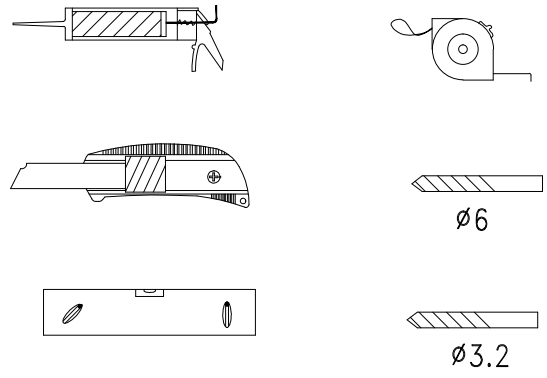

INSTALLATION MANUAL

Eastbrook Code	Adjustment	Eastbrook Code	Adjustment
69.0075	960-1000	69.0077	1160-1200
69.0078	1360-1400		

This product should only be fixed by a fully qualified installer

<p>SD17</p> <p>1X</p>	<p>SD8</p> <p>1X</p>	<p>SD3</p> <p>30</p> <p>16</p> <p>ST4</p> <p>16X</p>	<p>SD13</p> <p>10</p> <p>6</p> <p>ST4</p> <p>6X</p>	<p>SD1</p> <p>25</p> <p>16</p> <p>ST4</p> <p>2X</p>	
		<p>SD16</p> <p>1X</p>	<p>SD19</p> <p>2X</p>	<p>SD20</p> <p>1X</p>	
<p>SD7</p> <p>1X</p>	<p>SD15</p> <p>1X</p>	<p>SD5</p> <p>1X</p>	<p>SD4</p> <p>1X</p>	<p>SD12</p> <p>2X</p>	<p>SD6</p> <p>14X</p>
<p>SD2</p> <p>1X</p>	<p>SD9</p> <p>2X</p>	<p>SD14</p> <p>1X</p>	<p>SD18</p> <p>1X</p>	<p>SD11</p> <p>1X</p>	<p>SD10</p> <p>8X</p>