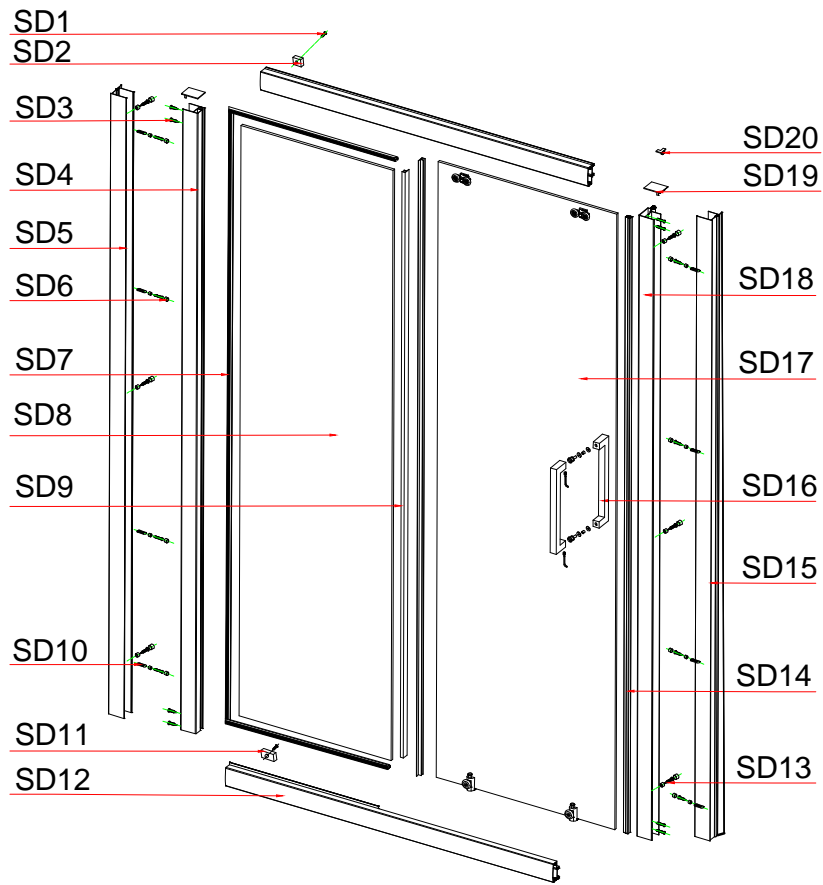

INSTALLATION MANUAL

Eastbrook Code	Adjustment	Eastbrook Code	Adjustment
69.0075	960-1000	69.0077	1160-1200
69.0078	1360-1400		

This product should only be fixed by a fully qualified installer

<p>SD17</p> <p>1X</p>	<p>SD8</p> <p>1X</p>	<p>SD3</p> <p>30</p> <p>16</p> <p>ST4</p> <p>16X</p>	<p>SD13</p> <p>10</p> <p>6</p> <p>ST4</p> <p>6X</p>	<p>SD1</p> <p>25</p> <p>16</p> <p>ST4</p> <p>2X</p>	
		<p>SD16</p> <p>1X</p>	<p>SD19</p> <p>2X</p>	<p>SD20</p> <p>1X</p>	
<p>SD7</p> <p>1X</p>	<p>SD15</p> <p>1X</p>	<p>SD5</p> <p>1X</p>	<p>SD4</p> <p>1X</p>	<p>SD12</p> <p>2X</p>	<p>SD6</p> <p>14X</p>
<p>SD2</p> <p>1X</p>	<p>SD9</p> <p>2X</p>	<p>SD14</p> <p>1X</p>	<p>SD18</p> <p>1X</p>	<p>SD11</p> <p>1X</p>	<p>SD10</p> <p>8X</p>

9

10

11

12

13

14

15

Silicone on the outside of the screen only