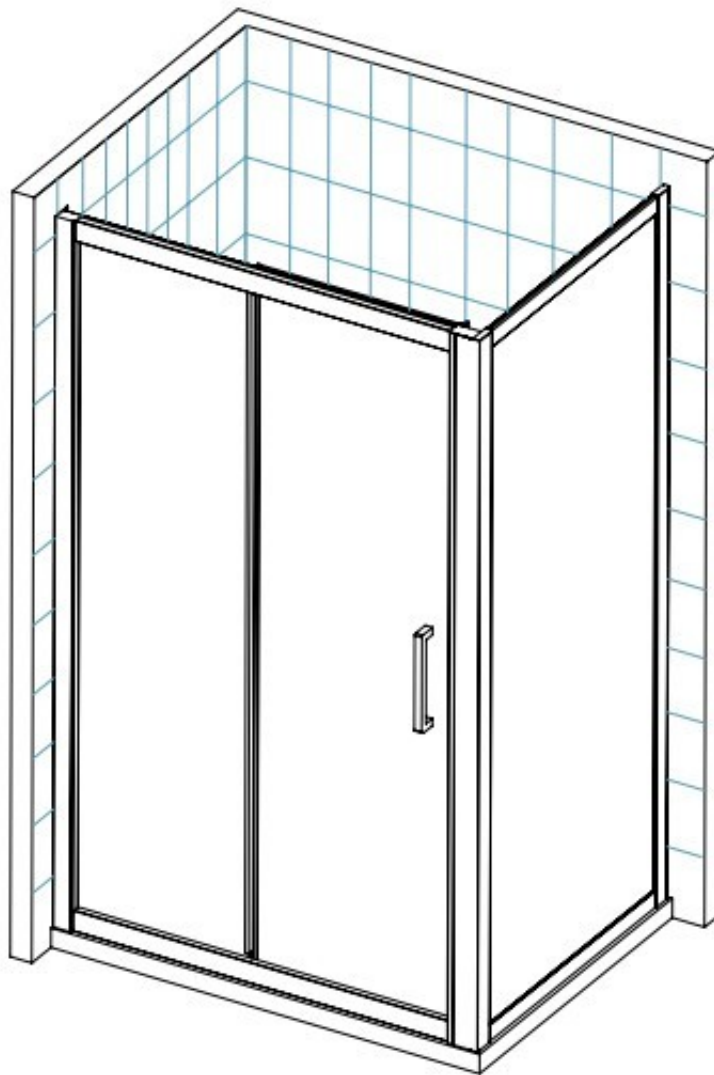

INSTALLATION MANUAL

Eastbrook Code	Adjustment	Eastbrook Code	Adjustment
69.0075	960-1000	69.0077	1160-1200
69.0078	1360-1400		

This product should only be fixed by a fully qualified installer

<p>SD17</p> <p>1X</p>	<p>SD8</p> <p>1X</p>	<p>SD27</p> <p>1X</p>	<p>SD2</p> <p>1X</p>	<p>SD11</p> <p>1X</p>	<p>SD6</p> <p>13X</p>
<p>SD5</p> <p>1X</p>	<p>SD4</p> <p>1X</p>	<p>SD12</p> <p>2X</p>	<p>SD23</p> <p>1X</p>	<p>SD18</p> <p>1X</p>	<p>SD21</p> <p>1X</p>
<p>SD1</p> <p>25 ST4 2X</p>	<p>SD3</p> <p>30 ST4 12X</p>	<p>SD13</p> <p>10 ST4 13X</p>	<p>SD24</p> <p>30 ST4 4X</p>	<p>SD20</p> <p>1X</p>	<p>SD19</p> <p>2X</p>
<p>SD25</p> <p>1X</p>	<p>SD22</p> <p>1X</p>	<p>SD9</p> <p>2X</p>	<p>SD26</p> <p>1X</p>	<p>SD14</p> <p>1X</p>	<p>SD10</p> <p>8X</p>