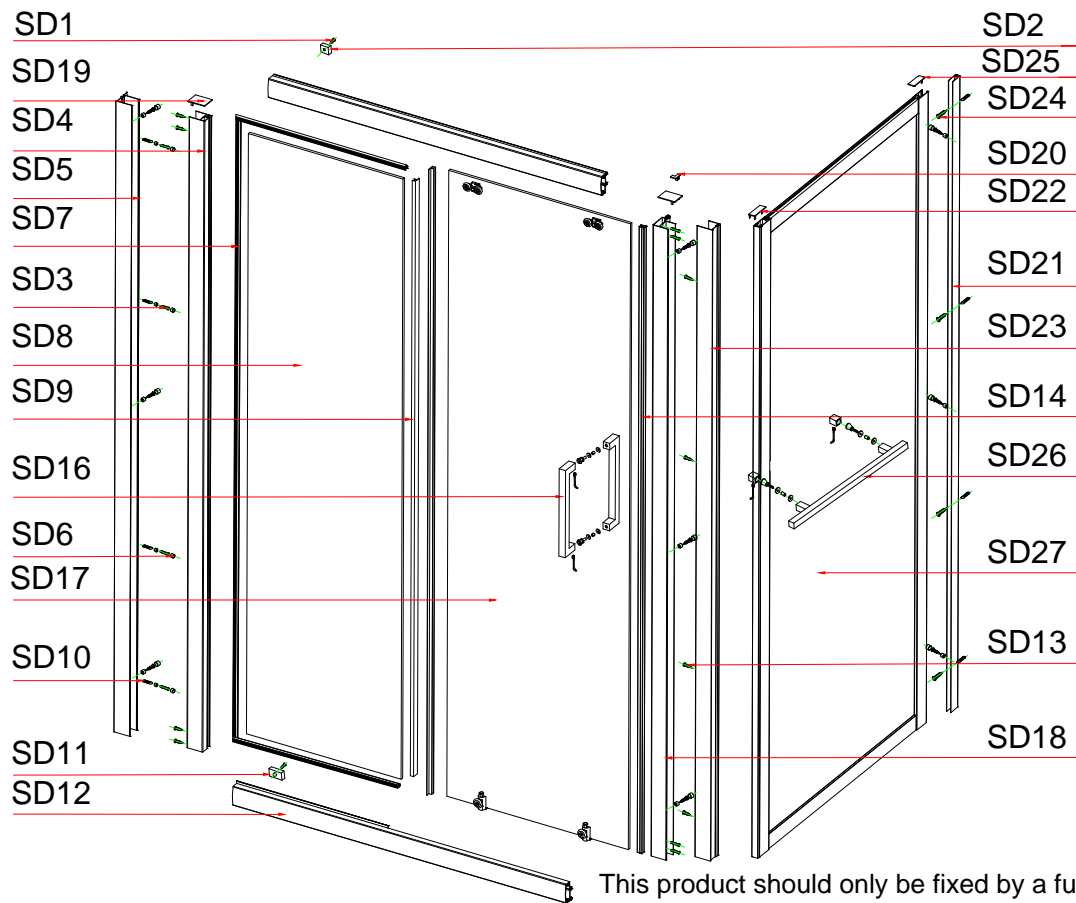

INSTALLATION MANUAL

Eastbrook Code	Adjustment	Eastbrook Code	Adjustment
69.0075	960-1000	69.0077	1160-1200
69.0078	1360-1400		

This product should only be fixed by a fully qualified installer

<p>SD17</p> <p>1X</p>	<p>SD8</p> <p>1X</p>	<p>SD27</p> <p>1X</p>	<p>SD2</p> <p>1X</p>	<p>SD11</p> <p>1X</p>	<p>SD6</p> <p>13X</p>
<p>SD5</p> <p>1X</p>	<p>SD4</p> <p>1X</p>	<p>SD12</p> <p>2X</p>	<p>SD23</p> <p>1X</p>	<p>SD18</p> <p>1X</p>	<p>SD21</p> <p>1X</p>
<p>SD1</p> <p>25 ST4 2X</p>	<p>SD3</p> <p>30 ST4 12X</p>	<p>SD13</p> <p>10 ST4 13X</p>	<p>SD24</p> <p>30 ST4 4X</p>	<p>SD20</p> <p>1X</p>	<p>SD19</p> <p>2X</p>
<p>SD25</p> <p>1X</p>	<p>SD22</p> <p>1X</p>	<p>SD9</p> <p>2X</p>	<p>SD26</p> <p>1X</p>	<p>SD14</p> <p>1X</p>	<p>SD10</p> <p>8X</p>

ø6

ø3.2

1

2

3

4

5

6