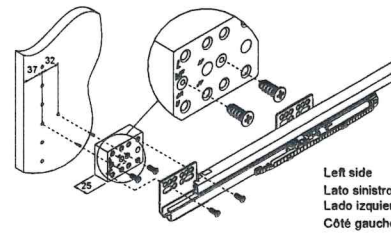

Left side
Lato sinistro
Lado izquierdo
Côté gauche
Lato esquerda