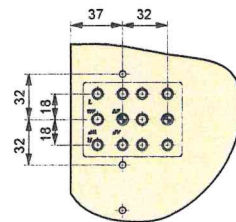

ADJUSTMENT
REGOLAZIONE
REGULACIÓN
RÉGLAGE
REGULAÇÃO

DISMOUNTING
SMONTAGGIO
DESMONTAJE
DÉMONTAGE
DESMONTAGEM

ADJUSTMENT TILT FRONT
REGOLAZIONE DE L'INCLINAZIONE DEL FRONTALE
AJUSTE INCLINACIÓN FRENTE
RÉGLAGE DE LA FAÇADE
REGULAÇÃO FRENTE

INNER DRAWER - CASSETTO INTERNO - CAJÓN INTERIOR - TIROIR INTÉRIEUR - GAVETA INTERIOR

Aluminium front
Frontalini in alluminio
Frente de aluminio
Façade en aluminium
Frente de alumínio

Left side
Lato sinistro
Lado izquierdo
Côté gauche
Lato esquerda