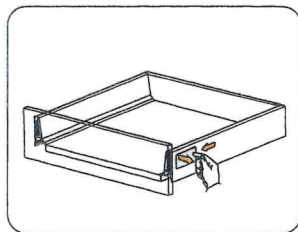

ADJUSTMENT
REGOLAZIONE
REGULACIÓN
RÉGLAGE
REGULAÇÃO

DISMOUNTING
SMONTAGGIO
DESMONTAJE
DÉMONTAGE
DESMONTAGEM

ADJUSTMENT TILT FRONT
REGOLAZIONE DE L'INCLINAZIONE DEL FRONTALE
AJUSTE INCLINACIÓN FRENTE
RÉGLAGE DE LA FAÇADE
REGULAÇÃO FRENTE

INNER DRAWER - CASSETTO INTERNO - CAJÓN INTERIOR - TIROIR INTÉRIEUR - GAVETA INTERIOR

Aluminium front
Frontalini in alluminio
Frente de aluminio
Façade en aluminium
Frente de alumínio

Left side
Lato sinistro
Lado izquierdo
Côté gauche
Lato esquerda