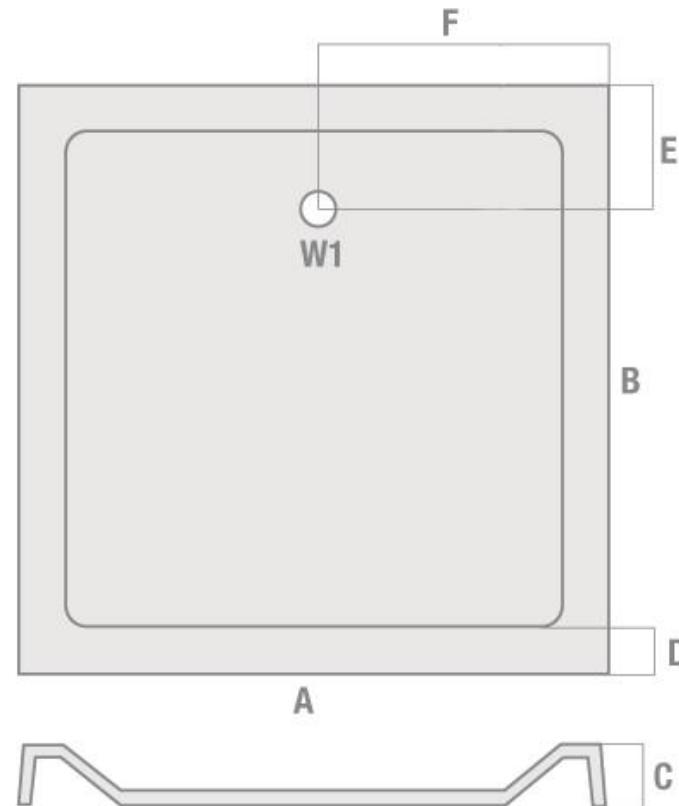

Eastbrook

Eastbrook Road, Gloucester GL4 3DB
Technical Helpline: 01452 317890
email: technical@eastbrookco.com

Size mm	Code	Finish	Waste Position	Waste Size	A	B	C	D	E	F
700 x 700	K1A	ABS	W1	90	700	700	40	65	190	350
760 x 760	K1B	ABS	W1	90	760	760	40	65	190	380
800 x 800	K1C	ABS	W1	90	800	800	40	65	190	400
900 x 900	K1D	ABS	W1	90	900	900	40	65	190	450
1000 x 1000	K1E	ABS	W1	90	1000	1000	40	65	190	500