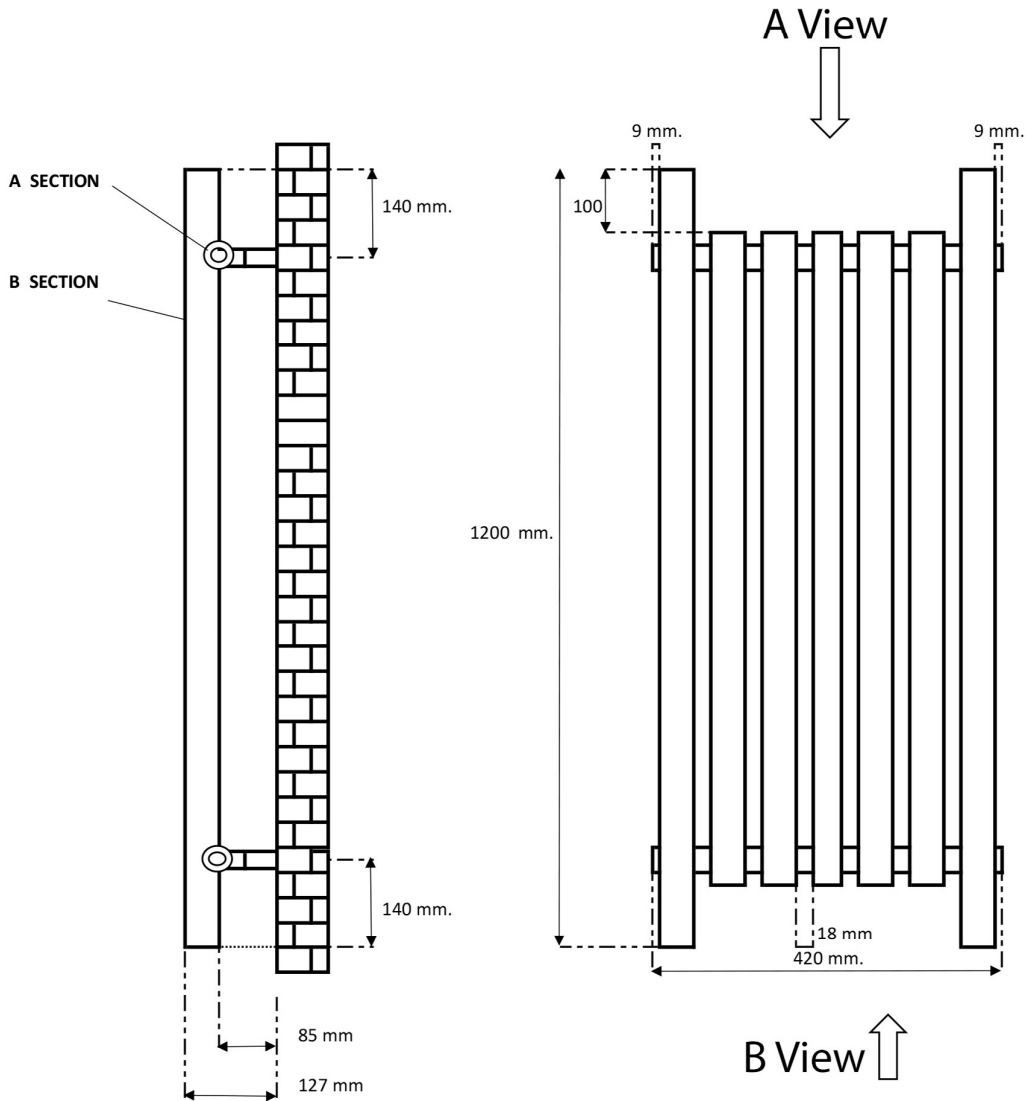

Lambourne 1200 x 420mm. Technical Drawing

A SECTION ○ 42 x 1,5 mm

B SECTION ○ 42 x 1,5 mm