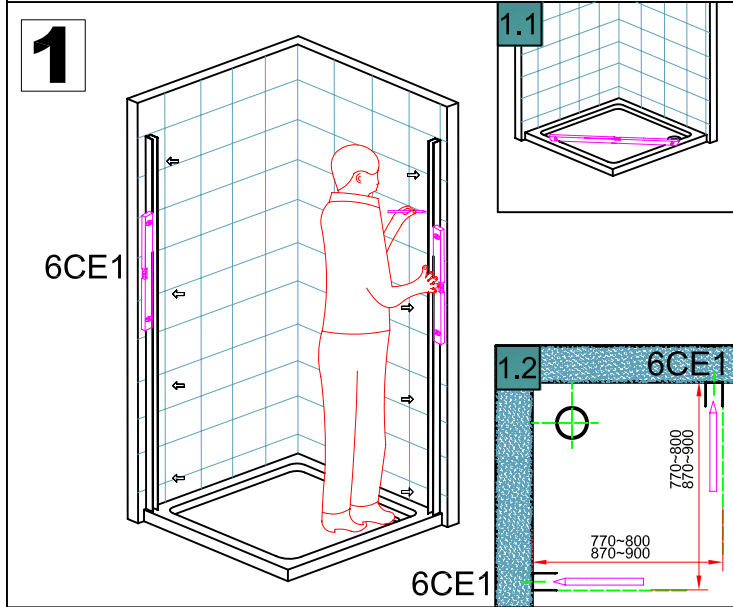

INSTALLATION MANUAL

Eastbrook Code	Adjustment	Eastbrook Code	Adjustment
69.0127	770-800		

This product should only be fixed by a fully qualified installer

<p>6CE8</p> <p>10</p> <p>ST4</p> <p>12X</p>	<p>6CE9</p> <p>30</p> <p>ST4</p> <p>8X</p>	<p>6CE10</p> <p>30</p> <p>ST4</p> <p>8X</p>	<p>6CE11</p> <p>8X</p>	<p>6CE12</p> <p>8X</p>
<p>6CE13</p> <p>2X</p>	<p>6CE14</p> <p>2X</p>	<p>6CE15</p> <p>8X</p>	<p>6CE16</p> <p>20</p> <p>ST4</p> <p>8X</p>	