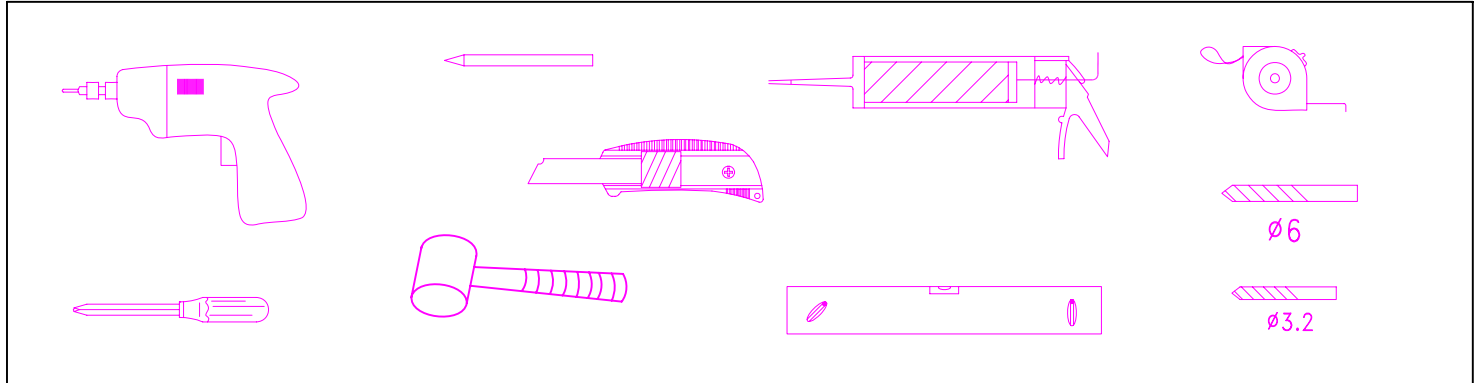

INSTALLATION MANUAL

Eastbrook Code	Adjustment	Eastbrook Code	Adjustment
69.0127	770-800		

This product should only be fixed by a fully qualified installer

<p>6CE8</p> <p>10</p> <p>ST4</p> <p>12X</p>	<p>6CE9</p> <p>30</p> <p>ST4</p> <p>8X</p>	<p>6CE10</p> <p>30</p> <p>ST4</p> <p>8X</p>	<p>6CE11</p> <p>8X</p>	<p>6CE12</p> <p>8X</p>
<p>6CE13</p> <p>2X</p>	<p>6CE14</p> <p>2X</p>	<p>6CE15</p> <p>8X</p>	<p>6CE16</p> <p>20</p> <p>ST4</p> <p>8X</p>	

7

8

9

10

11

12

13

13.1 6CE13(2X)