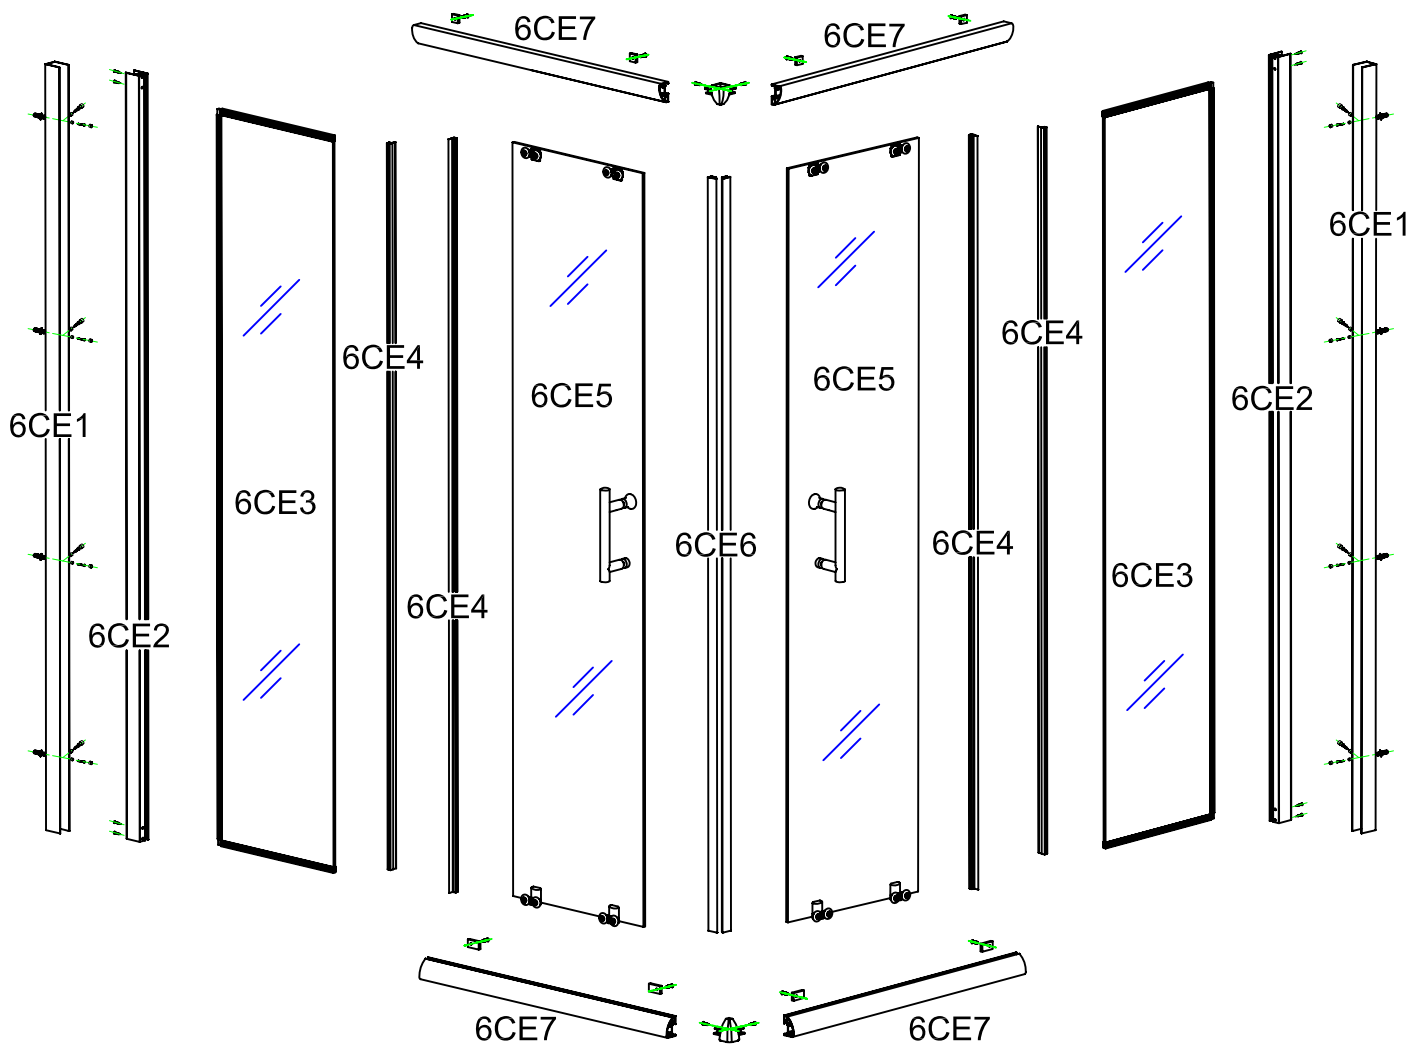

INSTALLATION MANUAL

Eastbrook Code	Adjustment	Eastbrook Code	Adjustment
69.0127	770-800		

This product should only be fixed by a fully qualified installer

<p>6CE8</p> <p>10</p> <p>ST4</p> <p>12X</p>	<p>6CE9</p> <p>30</p> <p>ST4</p> <p>8X</p>	<p>6CE10</p> <p>30</p> <p>ST4</p> <p>8X</p>	<p>6CE11</p> <p>8X</p>	<p>6CE12</p> <p>8X</p>
<p>6CE13</p> <p>2X</p>	<p>6CE14</p> <p>2X</p>	<p>6CE15</p> <p>8X</p>	<p>6CE16</p> <p>20</p> <p>ST4</p> <p>8X</p>	