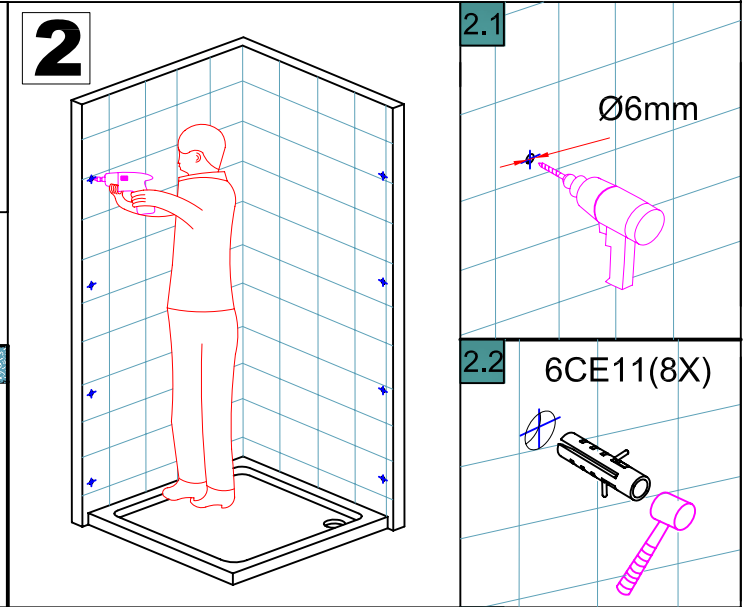

INSTALLATION MANUAL

Eastbrook Code	Adjustment	Eastbrook Code	Adjustment
69.0127	770-800		

This product should only be fixed by a fully qualified installer

<p>6CE8</p> <p>10</p> <p>ST4</p> <p>12X</p>	<p>6CE9</p> <p>30</p> <p>ST4</p> <p>8X</p>	<p>6CE10</p> <p>30</p> <p>ST4</p> <p>8X</p>	<p>6CE11</p> <p>8X</p>	<p>6CE12</p> <p>8X</p>
<p>6CE13</p> <p>2X</p>	<p>6CE14</p> <p>2X</p>	<p>6CE15</p> <p>8X</p>	<p>6CE16</p> <p>20</p> <p>ST4</p> <p>8X</p>	