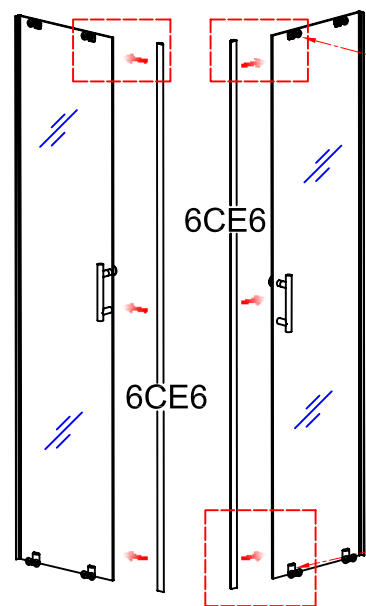

INSTALLATION MANUAL

Eastbrook Code	Adjustment	Eastbrook Code	Adjustment
69.0127	770-800		

This product should only be fixed by a fully qualified installer

<p>6CE8</p> <p>10</p> <p>ST4</p> <p>12X</p>	<p>6CE9</p> <p>30</p> <p>ST4</p> <p>8X</p>	<p>6CE10</p> <p>30</p> <p>ST4</p> <p>8X</p>	<p>6CE11</p> <p>8X</p>	<p>6CE12</p> <p>8X</p>
<p>6CE13</p> <p>2X</p>	<p>6CE14</p> <p>2X</p>	<p>6CE15</p> <p>8X</p>	<p>6CE16</p> <p>20</p> <p>ST4</p> <p>8X</p>	

7

8

9

10

11

12

13

13.1 6CE13(2X)

14

14.1

14.2 6CE8(4X)

15

15.1

16

16.1

16.2