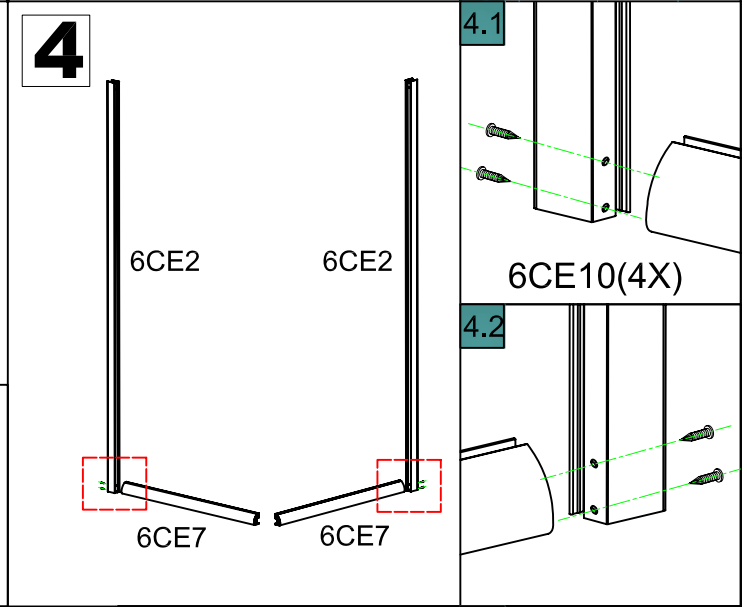

INSTALLATION MANUAL

Eastbrook Code	Adjustment	Eastbrook Code	Adjustment
69.0127	770-800		

This product should only be fixed by a fully qualified installer

<p>6CE8</p> <p>10</p> <p>ST4</p> <p>12X</p>	<p>6CE9</p> <p>30</p> <p>ST4</p> <p>8X</p>	<p>6CE10</p> <p>30</p> <p>ST4</p> <p>8X</p>	<p>6CE11</p> <p>8X</p>	<p>6CE12</p> <p>8X</p>
<p>6CE13</p> <p>2X</p>	<p>6CE14</p> <p>2X</p>	<p>6CE15</p> <p>8X</p>	<p>6CE16</p> <p>20</p> <p>ST4</p> <p>8X</p>	

14

14.1

14.2 6CE8(4X)

15

15.1

16

16.1

16.2