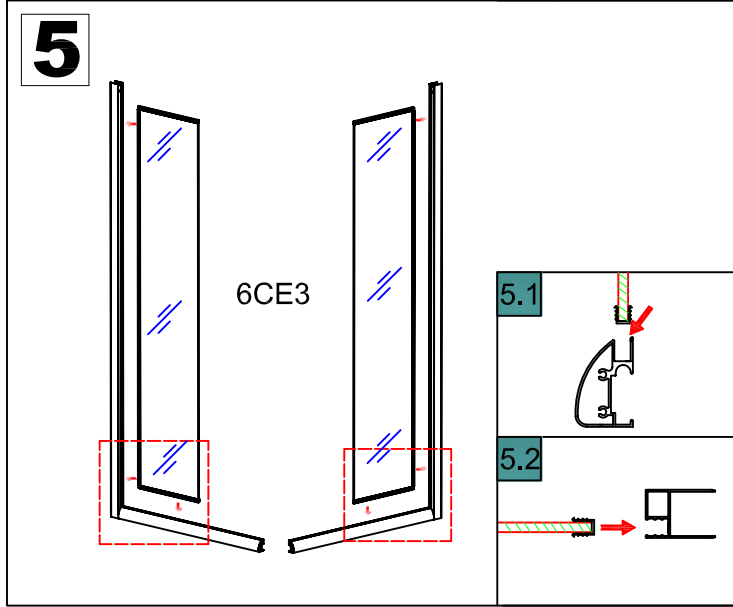

INSTALLATION MANUAL

Eastbrook Code	Adjustment	Eastbrook Code	Adjustment
69.0127	770-800		

This product should only be fixed by a fully qualified installer

<p>6CE8</p> <p>10</p> <p>ST4</p> <p>12X</p>	<p>6CE9</p> <p>30</p> <p>ST4</p> <p>8X</p>	<p>6CE10</p> <p>30</p> <p>ST4</p> <p>8X</p>	<p>6CE11</p> <p>8X</p>	<p>6CE12</p> <p>8X</p>
<p>6CE13</p> <p>2X</p>	<p>6CE14</p> <p>2X</p>	<p>6CE15</p> <p>8X</p>	<p>6CE16</p> <p>20</p> <p>ST4</p> <p>8X</p>	