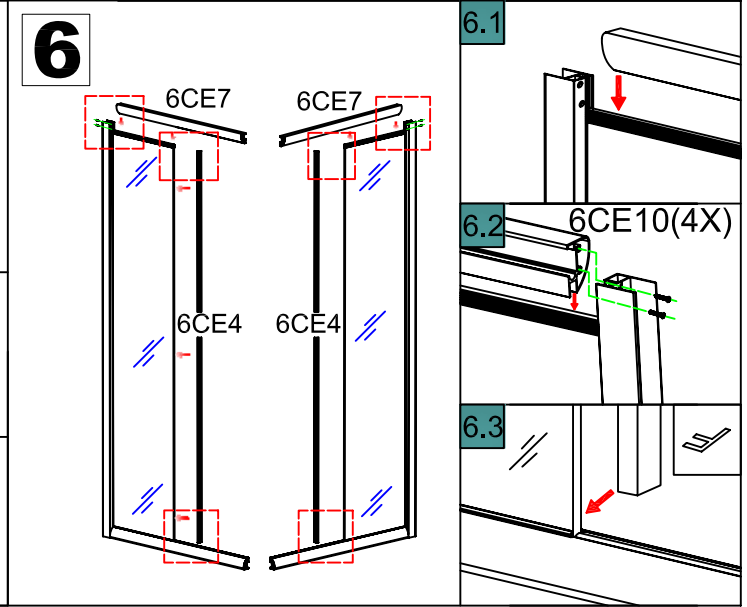

INSTALLATION MANUAL

Eastbrook Code	Adjustment	Eastbrook Code	Adjustment
69.0127	770-800		

This product should only be fixed by a fully qualified installer

<p>6CE8</p> <p>10</p> <p>ST4</p> <p>12X</p>	<p>6CE9</p> <p>30</p> <p>ST4</p> <p>8X</p>	<p>6CE10</p> <p>30</p> <p>ST4</p> <p>8X</p>	<p>6CE11</p> <p>8X</p>	<p>6CE12</p> <p>8X</p>
<p>6CE13</p> <p>2X</p>	<p>6CE14</p> <p>2X</p>	<p>6CE15</p> <p>8X</p>	<p>6CE16</p> <p>20</p> <p>ST4</p> <p>8X</p>	