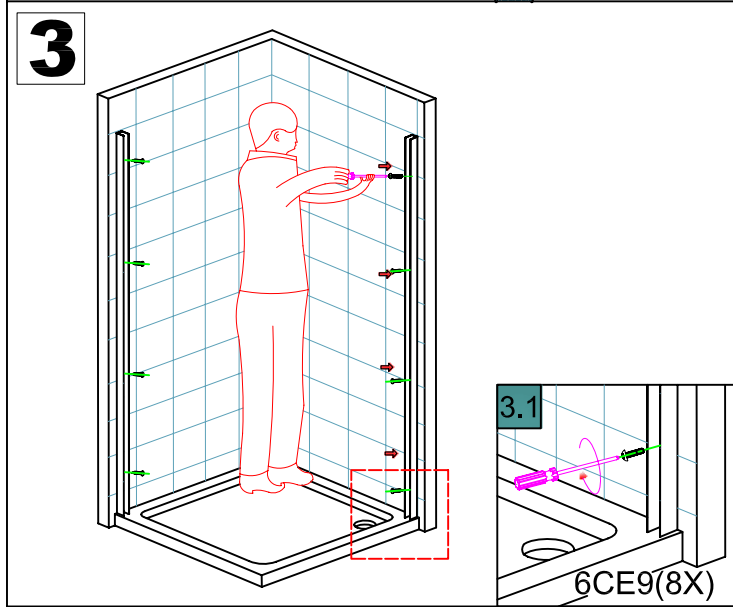

INSTALLATION MANUAL

Eastbrook Code	Adjustment	Eastbrook Code	Adjustment
69.0127	770-800		

This product should only be fixed by a fully qualified installer

<p>6CE8</p> <p>10</p> <p>ST4</p> <p>12X</p>	<p>6CE9</p> <p>30</p> <p>ST4</p> <p>8X</p>	<p>6CE10</p> <p>30</p> <p>ST4</p> <p>8X</p>	<p>6CE11</p> <p>8X</p>	<p>6CE12</p> <p>8X</p>
<p>6CE13</p> <p>2X</p>	<p>6CE14</p> <p>2X</p>	<p>6CE15</p> <p>8X</p>	<p>6CE16</p> <p>20</p> <p>ST4</p> <p>8X</p>	