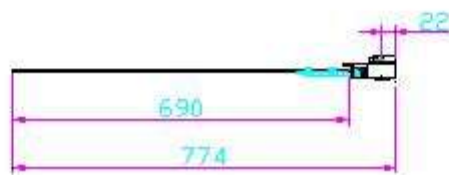

## 58.813 Volente Frameless hinge Door 800 Silver

N-HF80