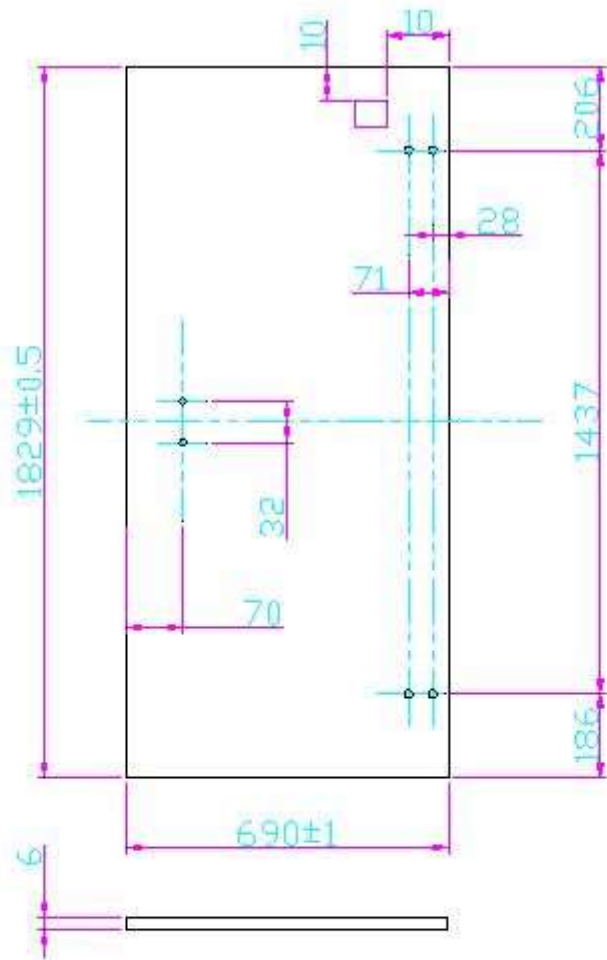

## 58.813 Volente Frameless hinge Door 800 Silver

N-HF80