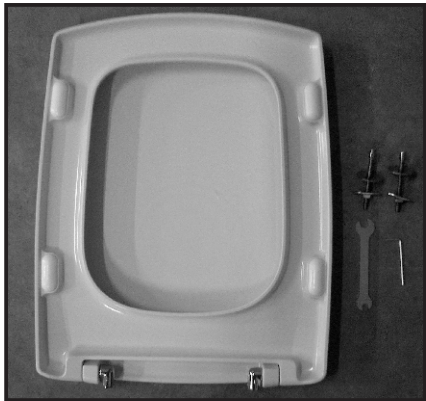

Northbrook

TOPINO 95.098 Soft Close Seat

HELPLINE
01452 317890
Monday - Friday 8am - 5pm

"This product should only be fitted by a fully qualified installer."

01 Composizione.
Composition.

02 Inserire fissaggio nel foro del WC.
Fixing screw insertion in the wc's opening.

03 Avvitare il fissaggio tenendolo sollevato ma non bloccare.
Tighten the fixing screw by keeping it lifted do not block.

04 Fissaggi inseriti.
Inserted fixing screws.

L Sinistra R Destra
05 Inserire le cerniere negli appositi fori.
Insert the hinges in the appropriate openings.