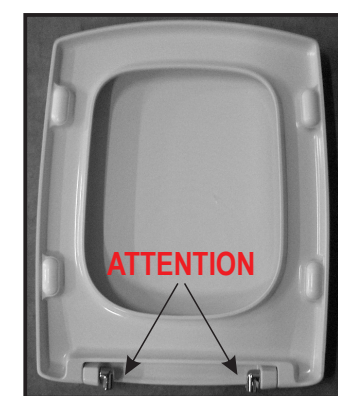

Northbrook

TOPINO 95.098 Soft Close Seat

HELPLINE
01452 317890
Monday - Friday 8am - 5pm

"This product should only be fitted by a fully qualified installer."

01 Composizione.
Composition.

02 Inserire fissaggio nel foro del WC.
Fixing screw insertion in the wc's opening.

03 Avvitare il fissaggio tenendolo sollevato ma non bloccare.
Tighten the fixing screw by keeping it lifted do not block.

04 Fissaggi inseriti.
Inserted fixing screws.

L Sinistra R Destra
05 Inserire le cerniere negli appositi fori.
Insert the hinges in the appropriate openings.