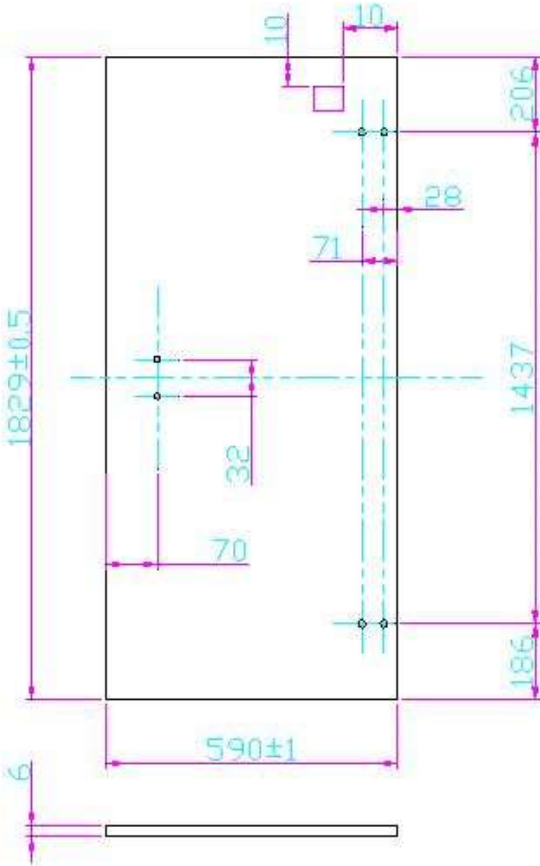

58.811 Volente Frameless hinge Door 700 Silver

N-HF70