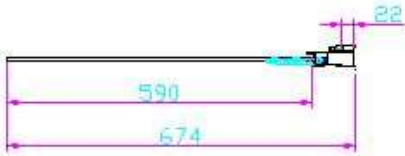

58.811 Volente Frameless hinge Door 700 Silver

N-HF70