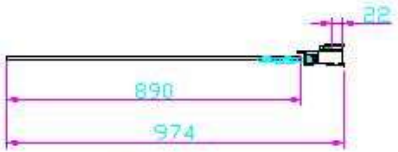

58.815 Volente Frameless hinge Door 1000 Silver

N-HF10