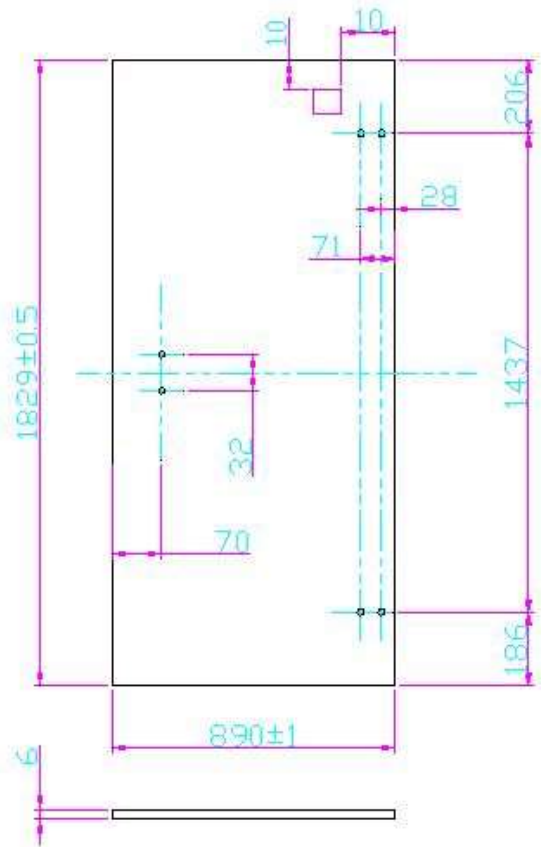

58.815 Volente Frameless hinge Door 1000 Silver

N-HF10