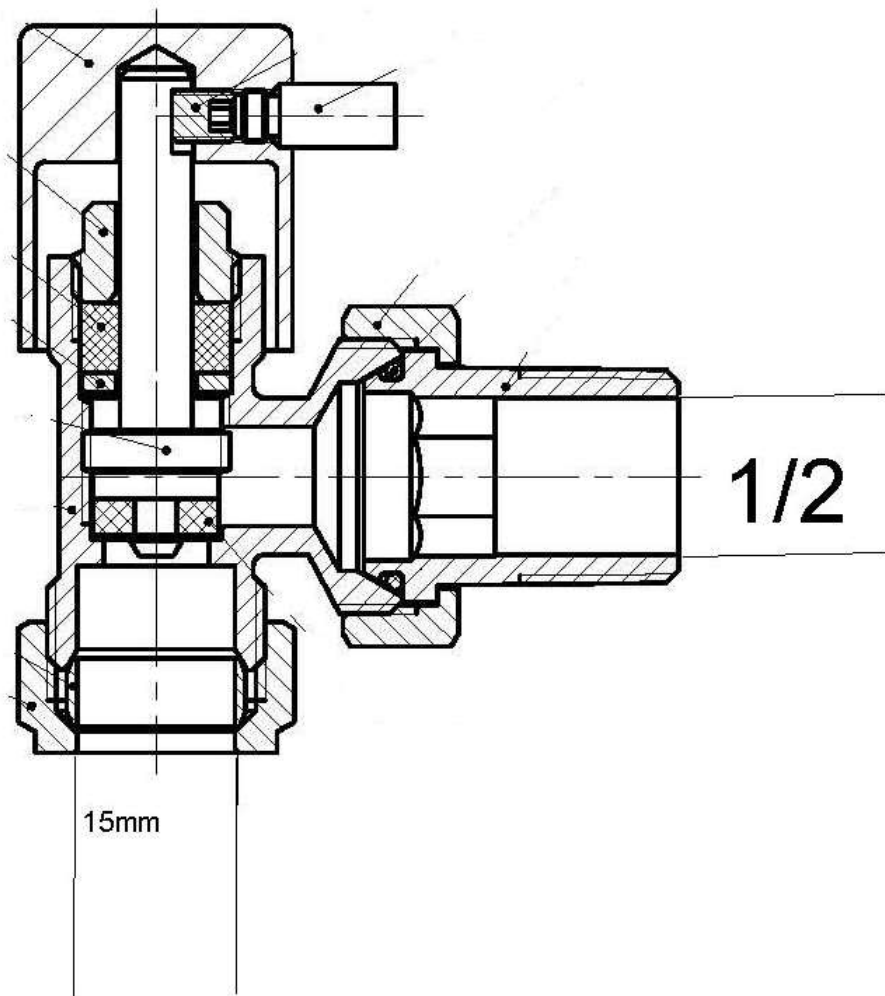

41.3003 - Dual fuel elbow Chrome

41.3003