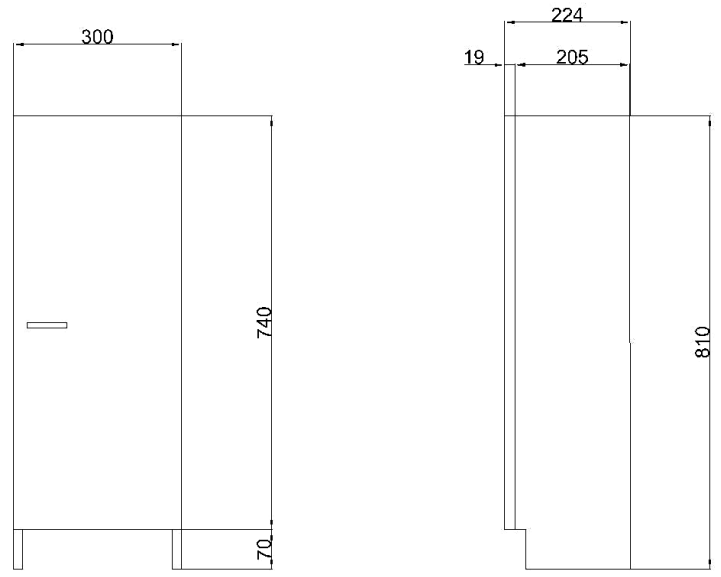

Armario Alto DIAMANTE
1800 x 300 x 224

Armario Suelo DIAMANTE
810 x 300 x 224