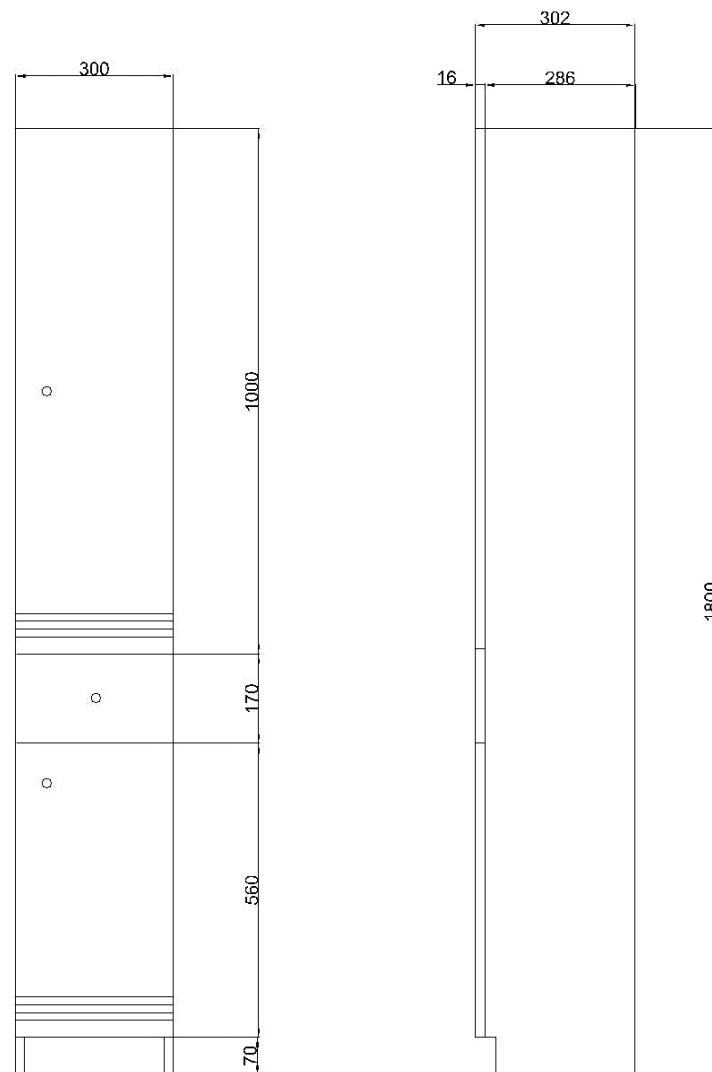

Armario Alto 2 P BONITO

1800 x 300 x 302

Armario Alto 2 P 1C BONITO

1800 x 300 x 302