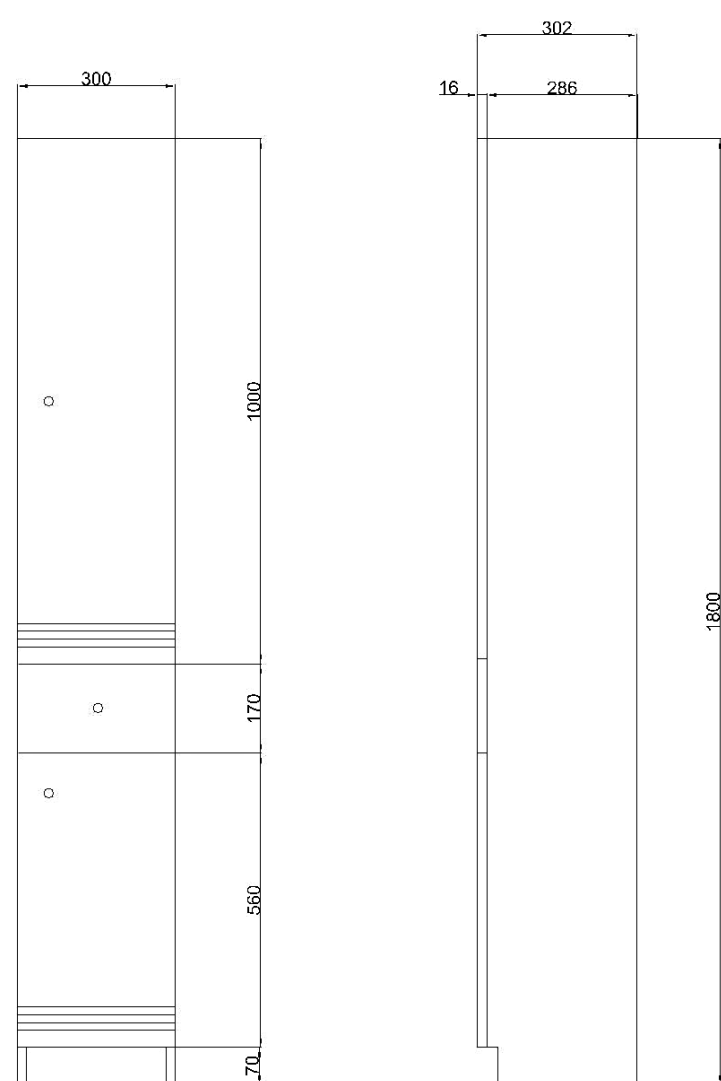

Armario Alto 2 P BONITO

1800 x 300 x 302

Armario Alto 2 P 1C BONITO

1800 x 300 x 302