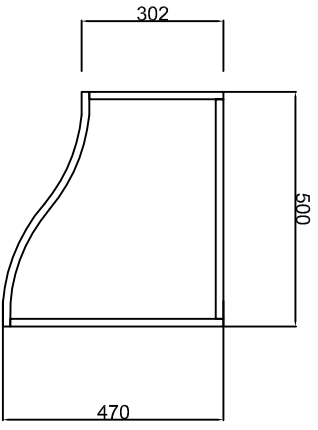

1.302 Oslo MAX Corner Base Unit RH

1.301 Oslo MAX Corner Base Unit LH

1.303 Oslo MAX Cistem Unit

1.300 Oslo COMBI 58cm Base Unit