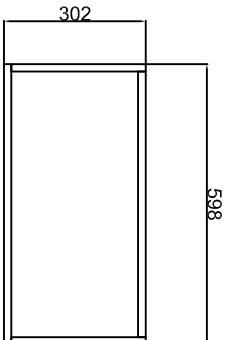

1.302 Oslo MAX Corner Base Unit RH

1.301 Oslo MAX Corner Base Unit LH

1.303 Oslo MAX Cistem Unit

1.300 Oslo COMBI 58cm Base Unit